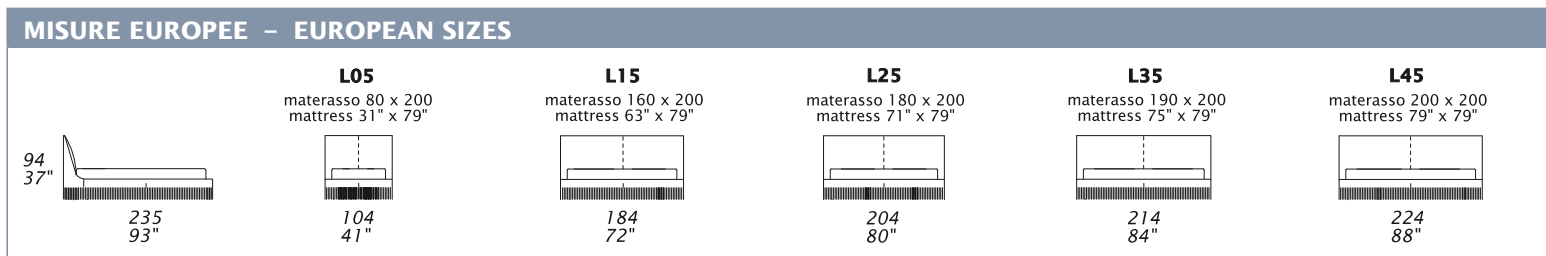

CARATTERISTICHE STANDARD

- Struttura in legno e multistrato.
- Imbottitura testiera in poliuretano rivestito in falda.
- Imbottitura base in poliuretano rivestito in falda.
- Altezza testiera 94 cm.
- Altezza base 31 cm.
- Piedi in metallo altezza 19 cm.
- Materasso non incluso nel prezzo.
- Reti letto con doghe in legno.
- Cucitura CUC 504.

STANDARD FEATURES

- Hard wood frame.
- Headboard in polyurethane covered with wadding.
- Base in polyurethane covered with wadding.
- Headboard height 94 cm - 37".
- Base height 31 cm - 12".
- Metal legs height 19 cm - 7".
- Mattress not included in the price.
- European wooden slats.
- Stitching CUC 504.

MARILYN NIGHT

Scheda tecnica - Technical sheet

LUNGHEZZE SPECIALI: Fino a 10 cm +8% - Fino a 20 cm +15%
SPECIAL LENGTH: Up to 10 cm +8% - Up to 20 cm +15%

NOTE

- Dimensioni: la prima cifra indica i centimetri, la seconda cifra indica i pollici.
- I cuscini presenti in foto non sono compresi nel prezzo.

NOTES

- Dimensions: the first figure shows sizes in centimeters, the second in inches.
- Pillows shown are not included in the price.