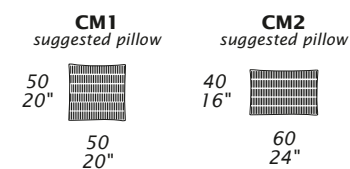

CARATTERISTICHE STANDARD

- Struttura in legno e multistrato.
- Imbottitura testiera in poliuretano rivestito in falda.
- Imbottitura base in poliuretano rivestito in falda.
- Altezza testiera 94 cm.
- Altezza base 31 cm.
- Piedi in metallo altezza 19 cm.
- Materasso non incluso nel prezzo.
- Reti letto con doghe in legno.
- Cucitura CUC 504.

STANDARD FEATURES

- Hard wood frame.
- Headboard in polyurethane covered with wadding.
- Base in polyurethane covered with wadding.
- Headboard height 94 cm - 37".
- Base height 31 cm - 12".
- Metal legs height 19 cm - 7".
- Mattress not included in the price.
- European wooden slats.
- Stitching CUC 504.

MARILYN NIGHT

Scheda tecnica - Technical sheet

LUNGHEZZE SPECIALI: Fino a 10 cm +8% - Fino a 20 cm +15%
SPECIAL LENGTH: Up to 10 cm +8% - Up to 20 cm +15%

NOTE

- Dimensioni: la prima cifra indica i centimetri, la seconda cifra indica i pollici.
- I cuscini presenti in foto non sono compresi nel prezzo.

NOTES

- Dimensions: the first figure shows sizes in centimeters, the second in inches.
- Pillows shown are not included in the price.