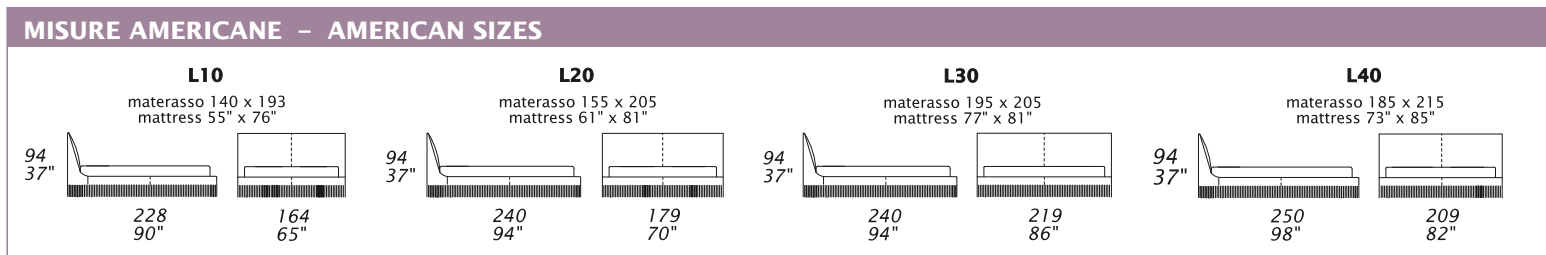

CARATTERISTICHE STANDARD

- Struttura in legno e multistrato.
- Imbottitura testiera in poliuretano rivestito in falda.
- Imbottitura base in poliuretano rivestito in falda.
- Altezza testiera 94 cm.
- Altezza base 31 cm.
- Piedi in metallo altezza 19 cm.
- Materasso non incluso nel prezzo.
- Reti letto con doghe in legno.
- Cucitura CUC 504.

STANDARD FEATURES

- Hard wood frame.
- Headboard in polyurethane covered with wadding.
- Base in polyurethane covered with wadding.
- Headboard height 94 cm - 37".
- Base height 31 cm - 12".
- Metal legs height 19 cm - 7".
- Mattress not included in the price.
- European wooden slats.
- Stitching CUC 504.

MARILYN NIGHT

Scheda tecnica - Technical sheet

LUNGHEZZE SPECIALI: Fino a 10 cm +8% - Fino a 20 cm +15%
SPECIAL LENGTH: Up to 10 cm +8% - Up to 20 cm +15%

NOTE

- Dimensioni: la prima cifra indica i centimetri, la seconda cifra indica i pollici.
- I cuscini presenti in foto non sono compresi nel prezzo.

NOTES

- Dimensions: the first figure shows sizes in centimeters, the second in inches.
- Pillows shown are not included in the price.