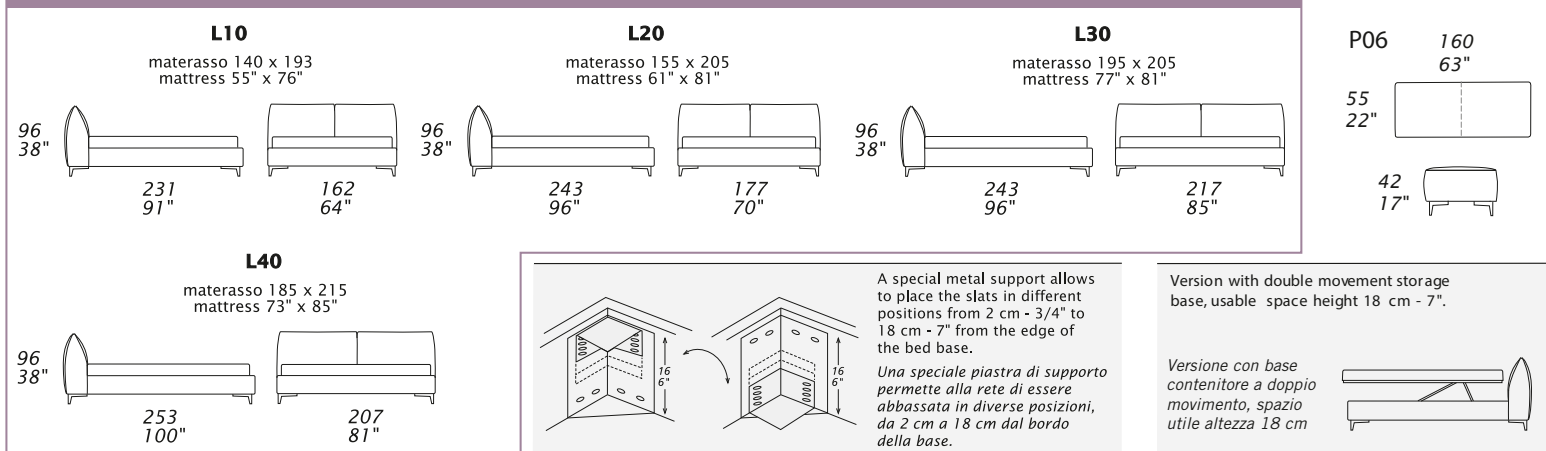

KONG NIGHT

CARATTERISTICHE STANDARD

- Struttura in legno e multistrato.
- Imbottitura testiera in poliuretano rivestito con materassina di piuma.
- Imbottitura base in poliuretano rivestito con falda.
- Altezza testiera 96 cm.
- Altezza base 36 cm.
- Piedi altezza 13 cm, disponibili in: cromato, cromato nero-titanio, in metallo verniciato o legno.
- Finiture piedi legno: noce canaletto e frassino
- Materasso non incluso nel prezzo.
- Retro testiera in tessuto.
- Reti letto con doghe in legno.
- Filetto in gros grain o pelle.
- Cucitura CUC 501 B.

STANDARD FEATURES

- Hard wood frame.
- Headboard in polyurethane covered with feather.
- Base in polyurethane covered with wadding.
- Headboard height 96 cm - 38".
- Base height 36 cm - 14".
- Legs height 13 cm - 5" available in: chrome, dark chrome-titanio, painted metal or wood.
- Wood legs finish: noce canaletto and frassino.
- Mattress not included in the price.
- Headboard back in fabric.
- European wooden slats.
- Gros grain or leather piping.
- Stitching CUC 501 B

Scheda tecnica - Technical sheet

MISURE EUROPEE - EUROPEAN SIZES

MISURE AMERICANE - AMERICAN SIZES

NOTE

- Dimensioni: la prima cifra indica i centimetri, la seconda cifra indica i pollici.
- Per finiture piedi vedi listino personalizzazioni.
- Disponibile su richiesta base contenitore, con supplemento 1030 \$.

NOTES

- Dimensions: the first figure shows sizes in centimeters, the second in inches.
- Please check customizing price list for legs finish.
- Storage base available upon request, 1030 \$ up-charge.