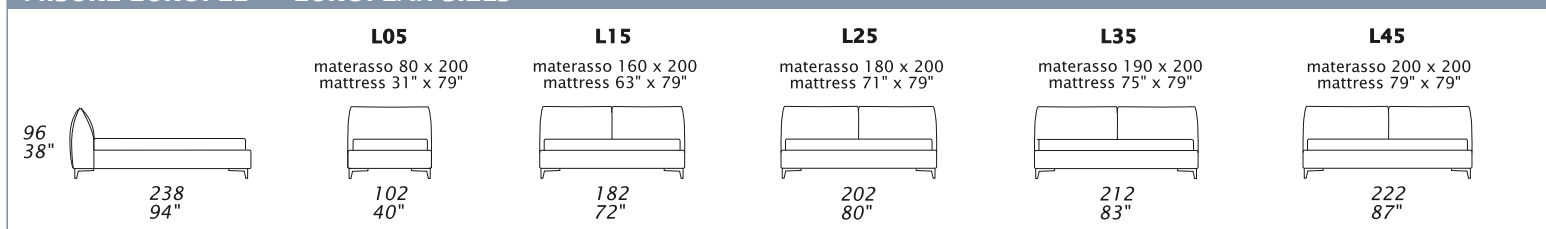

KONG NIGHT

CARATTERISTICHE STANDARD

- Struttura in legno e multistrato.
- Imbottitura testiera in poliuretano rivestito con materassina di piuma.
- Imbottitura base in poliuretano rivestito con falda.
- Altezza testiera 96 cm.
- Altezza base 36 cm.
- Piedi altezza 13 cm, disponibili in: cromato, cromato nero-titanio, in metallo verniciato o legno.
- Finiture piedi legno: noce canaletto e frassino
- Materasso non incluso nel prezzo.
- Retro testiera in tessuto.
- Reti letto con doghe in legno.
- Filetto in gros grain o pelle.
- Cucitura CUC 501 B.

STANDARD FEATURES

- Hard wood frame.
- Headboard in polyurethane covered with feather.
- Base in polyurethane covered with wadding.
- Headboard height 96 cm - 38".
- Base height 36 cm - 14".
- Legs height 13 cm - 5" available in: chrome, dark chrome-titanio, painted metal or wood.
- Wood legs finish: noce canaletto and frassino.
- Mattress not included in the price.
- Headboard back in fabric.
- European wooden slats.
- Gros grain or leather piping.
- Stitching CUC 501 B

Scheda tecnica - Technical sheet

MISURE EUROPEE - EUROPEAN SIZES

MISURE AMERICANE - AMERICAN SIZES

NOTE

- Dimensioni: la prima cifra indica i centimetri, la seconda cifra indica i pollici.
- Per finiture piedi vedi listino personalizzazioni.
- Disponibile su richiesta base contenitore, con supplemento 1030 \$.

NOTES

- Dimensions: the first figure shows sizes in centimeters, the second in inches.
- Please check customizing price list for legs finish.
- Storage base available upon request, 1030 \$ up-charge.