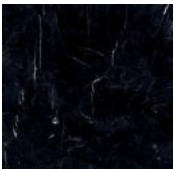

# Selene Mirror

*Finiture / Finishes*

---

*Metallo / Metal*

*Ottone satinato*  
*Satin brass*

---

*Cristallo / Glass*

*Specchio*  
*extralight*  
*Extralight*  
*mirror*

---

*Marmo / Marble*

*Nero*  
*Marquinia*  
*Black*  
*Marquinia*