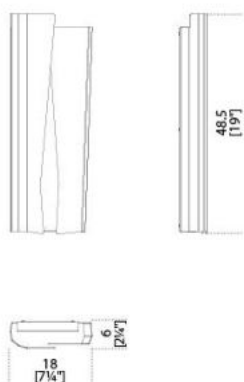


Ori

Massimo Castagna
2017

Ori

Massimo Castagna , 2017

*Applique in ottone satinato
all'esterno e lucido all'interno.
Lampada a LED non
dimmerabile.*

*Wall light in satin brass outside
and bright brass inside. LED light
(not dimmable).*

*Dimensioni / Sizes
Cm (L x P x H)*

18 x 5 x 48

Metallo / Metal

Ottone lucido
Bright brass

Ottone satinato
Satin brass
