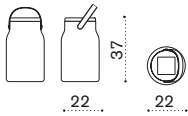

Item

Description

Teak + glass

→ 3 | 1 box 26X26X45H 4 Kg