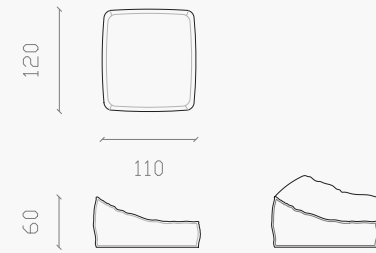

West Cay

WEST CAY

OWCP120A
W 120 x D 110 x H 60

Villevete stitching
cucitura Villevete

material

Designed as a soft and welcoming seat for pleasant evenings outdoors. Padded with polystyrene for unlimited freedom of movement, its rectangular shape is softened by the stitching and soft lines. Fully removable cover, in double protective water resistant fabric.

materiali

Progettata come seduta morbida e accogliente per delle piacevoli serate all'aperto. Imbottita con polistirolo per una libertà di movimento illimitata, la sua forma rettangolare viene addolcita dalla cucitura e dalle sue linee morbide. Tessuto di rivestimento resistente all'acqua e completamente sfoderabile.