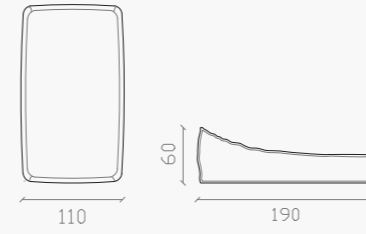

Cay Long

CAY LONG

OCLL190A
L 190 x P 110 x H 60

Villevenete stitching
cucitura Villevenete

material

Designed as a soft and welcoming daybed, to relax outdoors. Padded with polystyrene for unlimited freedom of movement, its rectangular shape is softened by the stitching and soft lines. Fully removable cover, in double protective water resistant fabric.

materiali

Progettato come morbido e accogliente lettino per il relax all'aperto. Imbottitura con polistirolo per una libertà di movimento illimitata, la sua forma rettangolare viene addolcita dalle linee morbide. Tessuto di rivestimento resistente all'acqua e completamente sfoderabile.