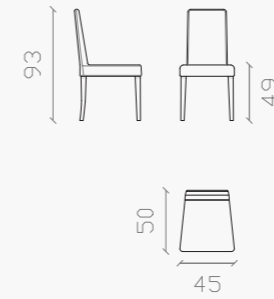

Key Cay

KEY CAY

Villevete stitching
cucitura Villevete

legs in antrachite or grey metal
gambe in metallo antracite o grigio

material

Metal structure, filling in polyurethane. Elastic suspension, first cover in water resistant fabric. Feet in painted steel. Available in white (BB), anthracite (AA) or rust (RR). Fully removable extra cover.

materiali

Struttura portante in ferro. Imbottitura in poliuretano, sospensioni elastiche e primo rivestimento in tessuto protettivo impermeabile. Piedi in acciaio verniciato. Disponibile in colore bianco (BB), ruggine (RR) e antracite (AA). Completamente sfoderabile.

OKEYCA
L 45 x P 50 x H 93