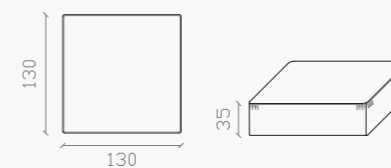

POUF CAY

Vilvenete stitching
cucitura Vilvenete

material

Structure in solid wood with elastic suspensions. Polyurethane filling, first cover in double protective waterproof fabric. Fully removable cover.

materiali

Struttura in legno con sospensioni elastiche. Imbottitura in poliuretano, primo rivestimento protettivo impermeabile. Completamente sfoderabile.

ORCD50A
Ø 50 x H 48
Pouf round Cay

ORCD60A
Ø 60 x H 48
Pouf round Cay

ORCQ40040A
L 40 x P 40 x H 48
Pouf squared Cay

OCAQ100100A
L 100 x P 100 x H 35
Pouf Cay

POUF CAY