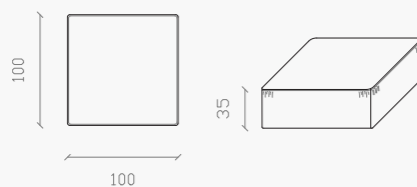

### materiali

Struttura in legno con sospensioni elastiche. Imbottitura in poliuretano, primo rivestimento protettivo impermeabile. Completamente sfoderabile.

**ORCD50A**  
Ø 50 x H 48  
Pouf round Cay

**ORCD60A**  
Ø 60 x H 48  
Pouf round Cay

**ORCQ40040A**  
L 40 x P 40 x H 48  
Pouf squared Cay

**OCAQ100100A**  
L 100 x P 100 x H 35  
Pouf Cay