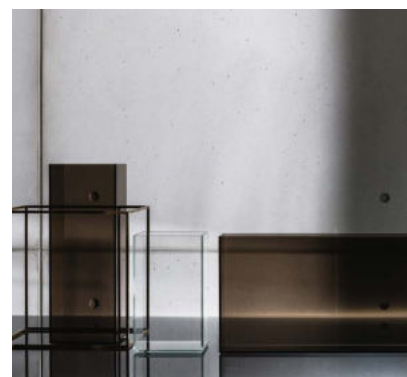

Skyline

SOVET

ITALIA

Skyline

Design by Gianluigi Landoni

Contenitori completamente in vetro, con diverse finiture, arredano il paesaggio d'interni con versatilità.

Cases entirely made of glass, in different finishes decorate the indoor spaces with versatility.

Gallery

SOVET

ITALIA

Skyline

Design by Gianluigi Landoni

Vasi in vetro incollato extrachiaro, fumé o bronzo spessore 5 mm.
Capovolti, sono utilizzabili anche come versatili teche.

5mm.th. extralight, smoked or bronzed glued glass vases.
Putting them upside down they can be used as cases.