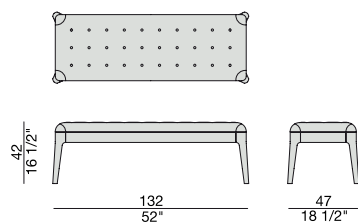

Panca con struttura in massello di noce canaletta e seduta con lavorazione capitonné nei tessuti della collezione. Possibilità di ordinare i bottoni tono su tono o in contrasto.

Bench with frame in solid canaletta walnut and seat with capitonné upholstered in the fabric of the collection. The buttons could be ton sur ton or in contrast.

Sitzbank mit Gestell aus massivem Nussbaum Canaletta und Sitz mit Capitonné in den Stoffen der Kollektion. Mit der Möglichkeit die Knöpfen im selben Stoff oder im Kontraststoff zu machen.

Banquette avec structure en noyer canaletta massif et assise avec capitonné dans les tissus de la collection. Les boutons peuvent être ton sur ton ou en contraste.

Banqueta con estructura de nogal canaletta macizo y asiento con capitonné revestido en las telas de la colección. Botones en la misma tela del asiento o en contraste.