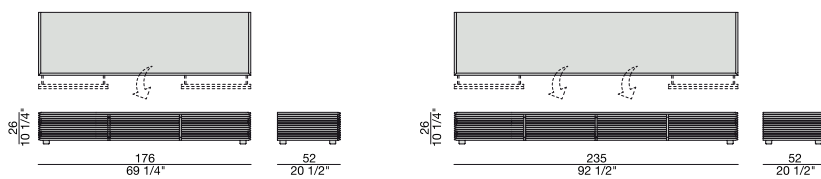

RIGA TV

Design T. Colzani

PORTA TV | TV STAND

RIGA TV

Design T. Colzani

PORTA TV | TV STAND

Mobile porta tv in massello di noce canaletta con due cassetti laterali e anta centrale a ribalta.

TV stand in solid canaletta walnut with two lateral drawers and central front flap-door.

TV-Bank aus massivem Nussbaum Canaletta mit zwei seitlichen Schubladen und zentrale Klapptür.

Porte TV en noyer canaletta massif avec deux tiroirs latéraux et une porte abatante centrale.

Banco porta TV en nogal canaletta macizo con dos cajones laterales y puerta abatible central.