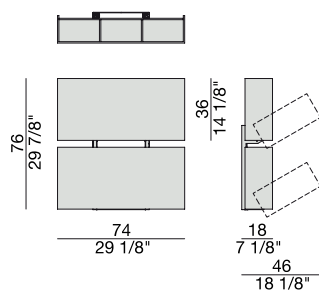

PIT STOP

T. Colzani

2012

Scarpiera fissata a parete in noce canaletta. Il frontale è disponibile anche rivestito in cuoietto oppure in specchio.

Wall mounted shoe-rack in canaletta walnut. The fronts are also available covered by cuoietto or mirror.

Wand Schuhregal aus Nussbaum Canaletta. Die Vorderfronten sind mit Cuoietto oder Spiegelglas bedeckt.

Étagères à chaussures au mur en noyer canaletta. Les façades sont aussi disponible revêtues en cuoietto ou en miroir.

Zapatero de pared en nogal canaletta. Los frentes están disponibles también revestidos de cuoietto o de espejo.