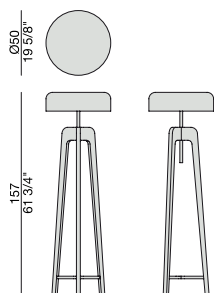

PILEO ALTA

Design Sovrappensiero

LAMPADA | LAMP

2014

Lampada da terra in massello di noce canaletta e paralume in lamiera.

Floor lamp in solid canaletta walnut and tin-plated shade.

Stehlampe mit Gestell aus massivem Nussbaum Canaletta und Lampenschirm aus Blech.

Lampadaire avec tige en noyer canaletta massif et abat-jour en étain.

Lámpara de pie en nogal canaletta macizo y pantalla de hojalata.