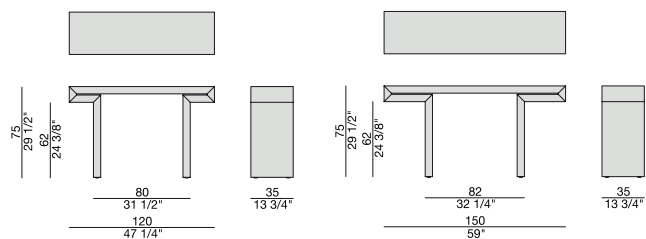

CONSOLE | CONSOLE

Console in noce canaletta o rovere spessart, caratterizzata dalla venatura continua che segue la linea della console.

Console in canaletta walnut or spessart oak. The main feature of this piece is the continuous grain of the veneer, which follows the design and shape of the piece.

Konsole aus Nussbaum Canaletta oder Eiche Spessart. Der Furnierverlauf folgt der Formgebung und dem Design des Artikels.

Console en noyer canaletta ou chêne spessart. La veine du bois suit l'ensemble de la ligne de la console.

Consola en nogal canaletta o roble spessart. La principal característica de esta pieza es la veta continua que sigue el diseño y la forma de la mesa.

Essenze | Wood

NOCE CANALETTA
Canaletta Walnut

ROVERE SPESSART
Spassart Oak