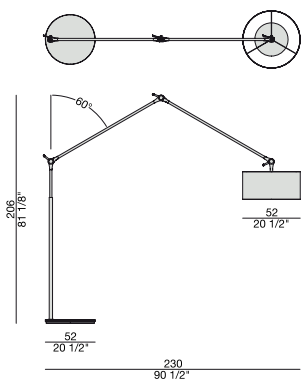

Lampada da terra con struttura tubolare in ottone bronzato spazzolato con snodo in massello di noce canaletta e base in marmo di Carrara. Paralume in cotone grigio con interno dorato.

Floor lamp with tubular frame in brushed bronzed brass with junction in solid canaletta walnut and Carrara marble base. Grey cotton shade with golden inner part.

Lampadaire avec structure tubulaire en cuivre bronzé brossé avec jonctions en noyer canaletta massif et structure en marbre de Carrara. Abat-jour en coton gris et partie intérieure dorée.

Lámpara de pie con estructura tubular en latón bronceado cepillado con juntura en nogal canaletta macizo y base en mármol de Carrara. Pantalla en algodón gris con interior dorado.