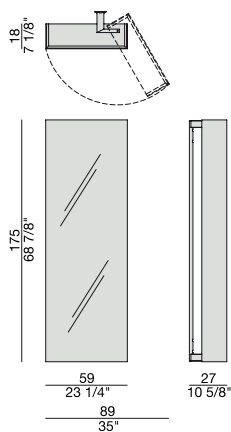

Portabiti in noce canaletta con specchio frontale. Apertura a sinistra o a destra da decidere al momento del montaggio.

Clothes-stand in canaletta walnut with front mirror. Opening on the left or on the right to be decided when assembling.

Keiderständer aus Nussbaum Canaletta mit Frontspiegel. Die Öffnung auf der linken oder auf der rechten Seite, können während des Zusammenbaus entschieden werden.

Porte habits en noyer canaletta avec miroir sur la façade. Ouverture à gauche ou à droite à décider au moment du montage.

Perchero en nogal canaletta con espejo frontal. La abertura a la derecha o a la izquierda se puede elegir durante el montaje.

ESSENZE | *Essences*

Noce Canaletta
Canaletta Walnut

SPECCHIO | *Mirror*

Naturale
Clear