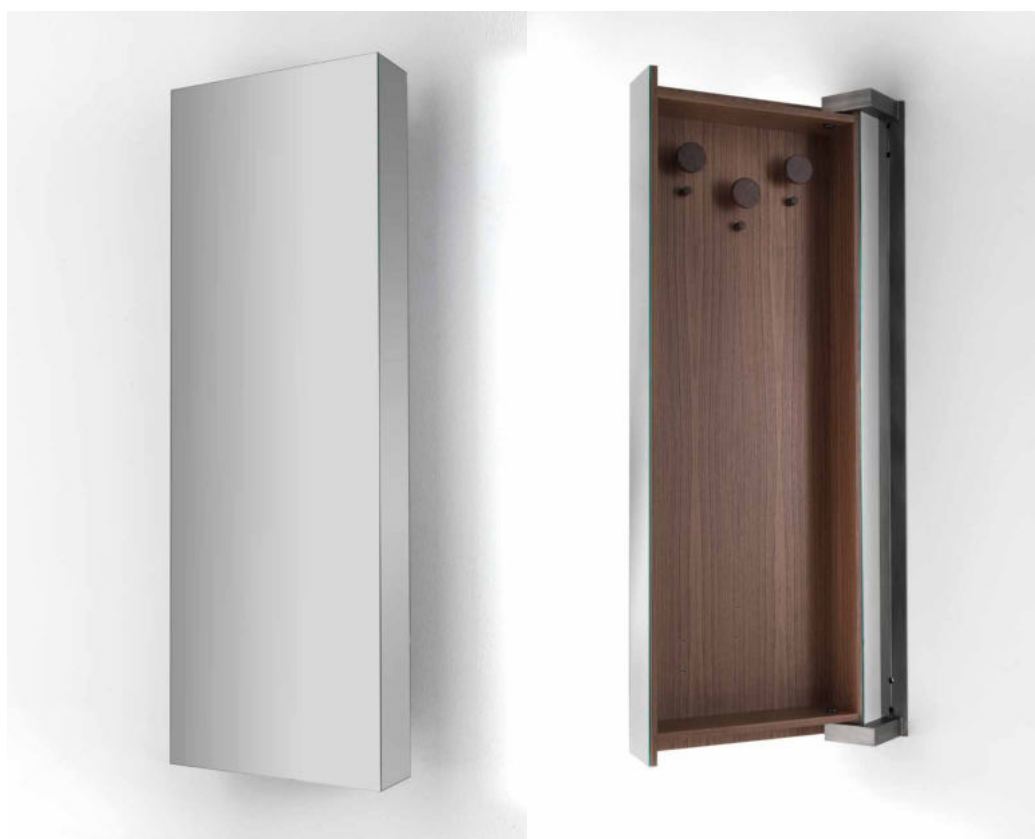

Portabiti in noce canaletta con specchio frontale. Apertura a sinistra o a destra da decidere al momento del montaggio.

Clothes-stand in canaletta walnut with front mirror. Opening on the left or on the right to be decided when assembling.

Keiderständer aus Nussbaum Canaletta mit Frontspiegel. Die Öffnung auf der linken oder auf der rechten Seite, können während des Zusammenbaus entschieden werden.

Porte habits en noyer canaletta avec miroir sur la façade. Ouverture à gauche ou à droite à décider au moment du montage.

Perchero en nogal canaletta con espejo frontal. La abertura a la derecha o a la izquierda se puede elegir durante el montaje.

ESSENZE | *Essences*

Noce Canaletta
Canaletta Walnut

SPECCHIO | *Mirror*

Naturale
Clear