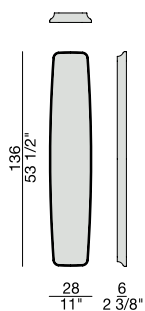

BOTERO 2

SPECCHIO | MIRROR

Design T. Colzani

2017

BOTERO 2

Design T. Colzani

SPECCHIO | MIRROR

2017

Specchio da parete in
massello di noce canaletta.

Wall mirror in solid canaletta
walnut.

Wandspiegel mit Rahmen in
massivem Nussbaum canaletta.

Miroir au mur en noyer
canaletta massif.

Espejo de pared en nogal
canaletta macizo.