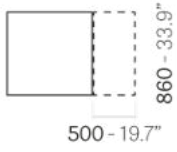

INFORMATION REQUEST

Art. TMA_88x86

880 - 34.7"

Art. TMA_130x86

1300 - 51.2"

Art. TMA_165x86

1650 - 65.0"

TOP FINISHES