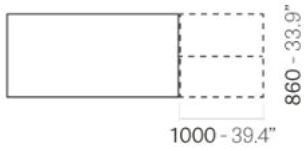

INFORMATION REQUEST

Art. TMA_88x86

880 - 34.7"

Art. TMA_130x86

1300 - 51.2"

Art. TMA_165x86

1650 - 65.0"

TOP FINISHES