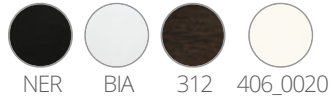

INFORMATION REQUEST

Art. TMA_88x86

880 - 34.7"

Art. TMA_130x86

1300 - 51.2"

Art. TMA_165x86

1650 - 65.0"

TOP FINISHES