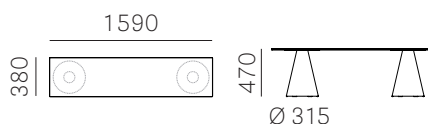

Ikon B863_1L_BI

PEDRALI®
THE ITALIAN ESSENCE

DESIGN
Pio e Tito Toso

MATERIALS

Materiali
Materialien
Matériaux
Materiales

• SEAT - SEDUTA - SITZ - ASSISE - ASIENTO

Solid laminate top, Compact Full Colour, textured finish, flat edge, thickness 10 mm

Piano in stratificato, Compact Full Colour, finitura gofrata, bordo piatto, spessore 10 mm / Kompakte Platte, Compact Full Colour, texturisiert, Flache Kante, Stärke 10 mm / Plateau en stratifié, Compact Full Colour, finition gaufrée, chant plat, épaisseur 10 mm / Sobre compacto, Compact Full Colour, acabado gofrado, canto recto, espesor 10 mm

• CONICAL BASE - BASE CONICA - KONISCHER FUSS - BASE CONIQUE - BASE CÓNICA

PP - Polypropylene, fiberglass charged, antistatic, UV resistant, hammered surface

Polipropilene, caricato fibra di vetro, antistatico, anti-UV, superficie gofrata / Polypropylen, mit Fiberglas verstärkt, Antistatisch, Anti-UV, Gaufrierte Oberfläche / Polypropylène, renforcé en fibre de verre, antistatique, anti-UV, surface gaufrée / Polipropileno, en fibra de vidrio, antiestático, anti-UV, superficie microtexturada

TECHNOLOGY - TECNOLOGIA - TECHNOLOGIE - TECHNOLOGIE - TECNOLOGÍA

Injection moulding

Stampaggio ad iniezione / Spritzgießen / Moulage sous injection / Molde de inyección

COLOURS - COLORI - FARBEN - COLORIS - COLORES

BI

FEET - PIEDINI - GLEITER - PATINS - TACOS

In polyethylene

In polietilene / Polyethylen / En polyéthylène / En polietileno

ACCESSORIES

Accessori
Zubehörteile
Accessoires
Accesorios

code B863_FIX

Kit for floor fixing

Kit di fissaggio a terra / Bodenmontage Befestigungskit / Kit de fixation au sol / Kit de fijación al suelo

code B863.4

Cushion

Cuscino / Kissen / Coussin / Cojín

Reproduction of this document is strictly prohibited without prior written authorisation from Pedrali spa. Sizes, weights and finishes may change without previous notice.
È vietata la riproduzione del seguente documento senza previa autorizzazione scritta da parte di Pedrali spa. Dimensioni, pesi e finiture possono variare senza alcun preavviso.