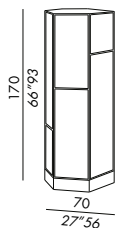

ludwig

versione laccatura opaca o lucida
matt or glossy lacquered version