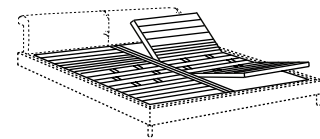

rete élite MM
élite MM slatted base

110 x 215 (materasso - mattress 100x200)

letto imbottito (senza piani letto) - upholstered bed (without bed base)

rete élite - élite slatted base

1x 97x200 / 1x 38"19x78"74

reti élite MM - single élite slatted bases MM

1x 99x198 / 1x 38"98x77"95

170 x 215 (materasso - mattress 160x200)

letto imbottito (senza piani letto) - upholstered bed (without bed base)

rete élite - élite slatted base

1x 157x200 / 1x 61"81x78"74

reti élite MM - single élite slatted bases MM

2x 79x198 / 2x 31"10x77"95 (coppia - pair)

reti élite sdoppiate - single élite slatted bases

2x 79x200 / 2x 31"10x78"74 (coppia - pair)

210 x 215 (materasso - mattress 200x200)

letto imbottito (senza piani letto) - upholstered bed (without bed base)

rete élite - élite slatted base

1x 197x200 / 1x 77"56x78"74

reti élite MM - single élite slatted bases MM

2x 99x198 / 2x 38"98x77"95 (coppia - pair)

reti élite sdoppiate - single élite slatted bases

2x 99x200 / 2x 38"98x78"74 (coppia - pair)

150 x 215 (materasso - mattress 140x200)

letto imbottito (senza piani letto) - upholstered bed (without bed base)

rete élite - élite slatted base

1x 137x200 / 1x 53"94x78"74

190 x 215 (materasso - mattress 180x200)

letto imbottito (senza piani letto) - upholstered bed (without bed base)

rete élite - élite slatted base

1x 177x200 / 1x 69"69x78"74

reti élite MM - single élite slatted bases MM

2x 89x198 / 2x 35"04x77"95 (coppia - pair)

reti élite sdoppiate - single élite slatted bases

2x 89x200 / 2x 35"04x78"74 (coppia - pair)

CLIFF - US 2018

twin - 110x205 / 44"x81" (materasso - mattress 100x190)

letto imbottito (senza piani letto) - upholstered bed (without bed base)

rete élite (prezzo su richiesta) - slatted base (price on request)

queen - 163x218 / 64"x86" (materasso - mattress 153x203)

letto imbottito (senza piani letto) - upholstered bed (without bed base)

rete élite - élite slatted base

1x 150x200 / 1x 59"x79"

ca king - 193x228 / 76"x90" (materasso - mattress 183x213)

letto imbottito (senza piani letto) - upholstered bed (without bed base)

rete élite (prezzo su richiesta) - slatted base (price on request)

king - 203x218 / 80"x86" (materasso - mattress 193x203)

letto imbottito (senza piani letto) - upholstered bed (without bed base)

rete élite - élite slatted base

1x 190x200 / 1x 75"x79"