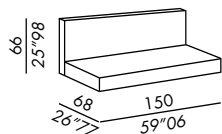

uniche dimensioni

fixed dimensions

Einzig verfügbare Maße

seules dimensions

únicas medidas

retro letto / headboard 150

basamento lacca opaca + schienale lacca opaca
matt lacquer base + matt backrest

retro letto / headboard 150