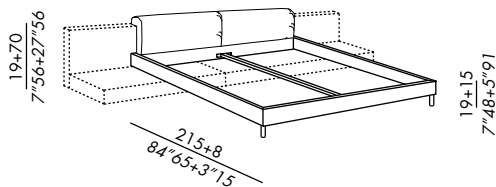

rete élite
élite slatted base