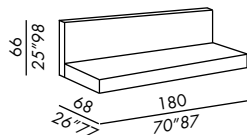

retro letto / headboard 180

basamento lacca opaca + schienale lacca opaca
matt lacquer base + matt backrest