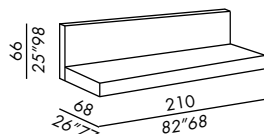

retro letto / headboard 210

basamento lacca opaca + schienale lacca opaca
matt lacquer base + matt backrest