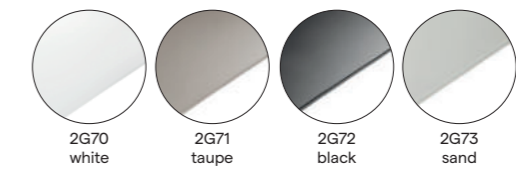

acid etched glass 10mm