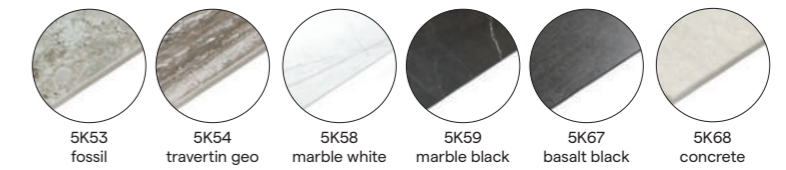

ceramic 12mm