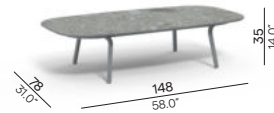

Collection overview

dining table / 280×100

dining table / 280×85

dining table / 220×100

coffee table / 148×78

counter table / 220×100

Materials & colours

Frame

PCA

AF10
lava

AF13
flint

Table top

ceramic 12mm

5K53 - CEF
fossil

5K54 - CET
travertin geo

5K66 - CEL
perla