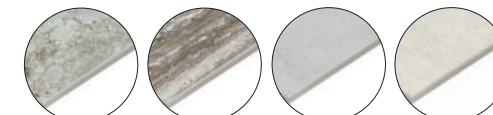

Collection overview

dining table / 280×100

dining table / 280×85

dining table / 220×100

coffee table / 148×78

counter table / 220×100

Materials & colours

Frame

PCA

AF10
lava

AF13
flint

Table top

ceramic 12mm

5K53 - CEF
fossil

5K54 - CET
travertin geo

5K66 - CEL
perla