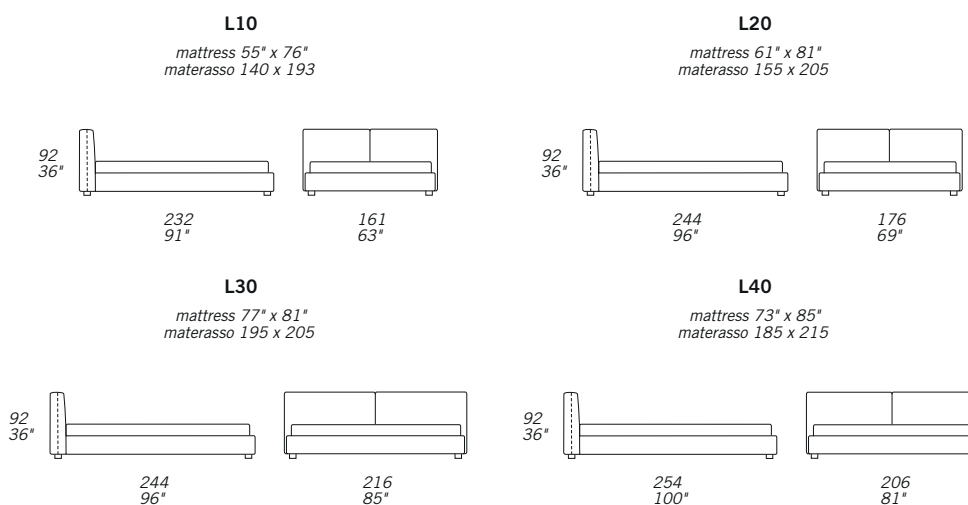

TWIST NIGHT

STANDARD FEATURES

- Hard wood frame.
- Headboard and base in polyurethane covered with wadding.
- Headboard height 92 cm - 36".
- Base height 30 cm - 12".
- Wood legs height 4 cm - 1" 1/2.
- Mattress not included in the price.
- European wooden slats.
- Special stitching CUC 509 "cross".

CARATTERISTICHE STANDARD

- Struttura in legno e multistrato.
- Imbottitura testiera e base in poliuretano rivestito in falda.
- Altezza testiera 92 cm.
- Altezza base 30 cm.
- Piedi in legno altezza 4 cm.
- Materasso non incluso nel prezzo.
- Reti letto con doghe in legno.
- Cucitura speciale CUC 509 "cross".

European sizes / Misure europee

American sizes / Misure americane

SPECIAL LENGTH: LUNGHEZZE SPECIALI:

Up to 10 cm + 8% - Up to 20 cm + 15%
Fino a 10 cm + 8% - Fino a 20 cm + 15%

NOTES

- Dimensions: the first figure shows sizes in centimeters, the second in inches.
- Pillows shown are not included in the price.
- Storage base available upon request with up-charge.

NOTE

- Dimensioni: la prima cifra indica i centimetri, la seconda cifra indica i pollici.
- I cuscini presenti in foto non sono compresi nel prezzo.
- Disponibile su richiesta base contenitore con supplemento.