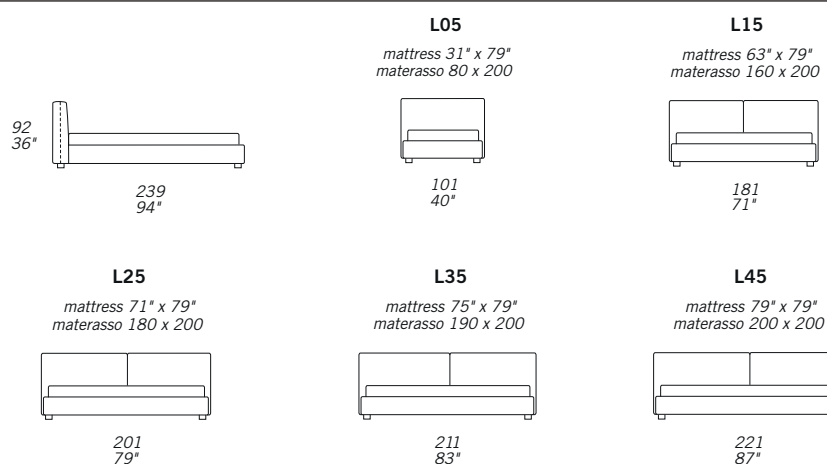

TWIST NIGHT

STANDARD FEATURES

- Hard wood frame.
- Headboard and base in polyurethane covered with wadding.
- Headboard height 92 cm - 36".
- Base height 30 cm - 12".
- Wood legs height 4 cm - 1" 1/2.
- Mattress not included in the price.
- European wooden slats.
- Special stitching CUC 509 "cross".

CARATTERISTICHE STANDARD

- Struttura in legno e multistrato.
- Imbottitura testiera e base in poliuretano rivestito in falda.
- Altezza testiera 92 cm.
- Altezza base 30 cm.
- Piedi in legno altezza 4 cm.
- Materasso non incluso nel prezzo.
- Reti letto con doghe in legno.
- Cucitura speciale CUC 509 "cross".

European sizes / Misure europee

American sizes / Misure americane

SPECIAL LENGTH: LUNGHEZZE SPECIALI:

Up to 10 cm + 8% - Up to 20 cm + 15%
Fino a 10 cm + 8% - Fino a 20 cm + 15%

NOTES

- Dimensions: the first figure shows sizes in centimeters, the second in inches.
- Pillows shown are not included in the price.
- Storage base available upon request with up-charge.

NOTE

- Dimensioni: la prima cifra indica i centimetri, la seconda cifra indica i pollici.
- I cuscini presenti in foto non sono compresi nel prezzo.
- Disponibile su richiesta base contenitore con supplemento.