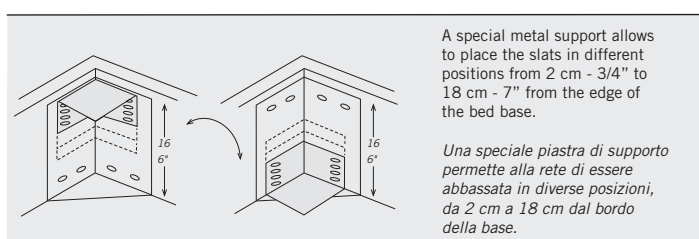

CARATTERISTICHE STANDARD

- Struttura in legno e multistrato.
- Imbottitura testiera e base in poliuretano rivestito in falda.
- Altezza testiera 92 cm.
- Altezza base 30 cm.
- Piedi in legno altezza 4 cm.
- Materasso non incluso nel prezzo.
- Reti letto con doghe in legno.
- Cucitura speciale CUC 509 "cross".

European sizes / Misure europee

American sizes / Misure americane

SPECIAL LENGTH: LUNGHEZZE SPECIALI:

Up to 10 cm + 8% - Up to 20 cm + 15%
Fino a 10 cm + 8% - Fino a 20 cm + 15%

NOTES

- Dimensions: the first figure shows sizes in centimeters, the second in inches.
- Pillows shown are not included in the price.
- Storage base available upon request with up-charge.

NOTE

- Dimensioni: la prima cifra indica i centimetri, la seconda cifra indica i pollici.
- I cuscini presenti in foto non sono compresi nel prezzo.
- Disponibile su richiesta base contenitore con supplemento.