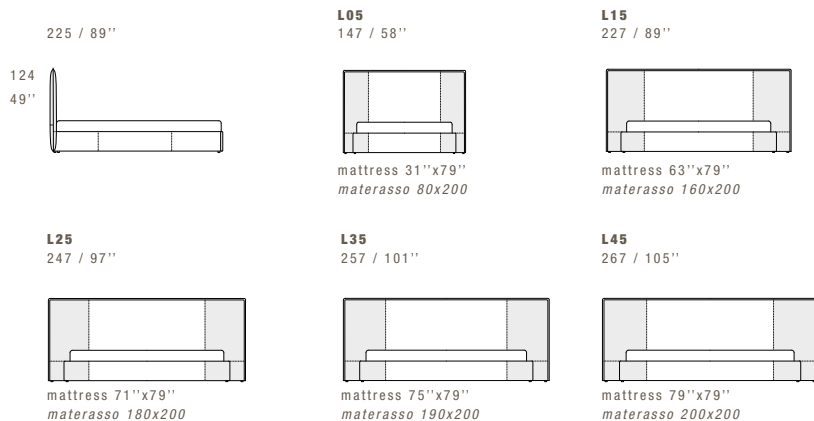

BATIK NIGHT

STANDARD FEATURES

- Hard wood frame.
- Headboard in polyurethane covered with wadding.
- Base in polyurethane covered with wadding.
- Headboard height 124 cm - 49".
- Base height 32 cm - 13".
- Wood legs height 4 cm - 1 1/2".
- Mattress not included in the price.
- Headboard back in fabric.
- European wooden slats.
- Stitching CUC 510C.

CARATTERISTICHE STANDARD

- *Struttura in legno e multistrato.*
- *Imbottitura testiera in poliuretano rivestito in falda.*
- *Imbottitura base in poliuretano rivestito in falda.*
- *Altezza testiera 124 cm.*
- *Altezza base 32 cm.*
- *Piedi in legno altezza 4 cm.*
- *Materasso non incluso nel prezzo.*
- *Retro testiera in tessuto.*
- *Reti letto con doghe in legno.*
- *Cucitura CUC 510C.*

NOTES

- Dimensions: the first figure shows sizes in centimeters, the second in inches.
- Please advise covers for A and B.
- Storage base available upon request, 660 € up-charge.

NOTE

- *Dimensioni: la prima cifra indica i centimetri, la seconda cifra indica i pollici.*
- *Si prega di specificare i rivestimenti A e B.*
- *Disponibile su richiesta base contenitore, con supplemento 660 €.*

European sizes / Misure europee

American sizes / Misure americane