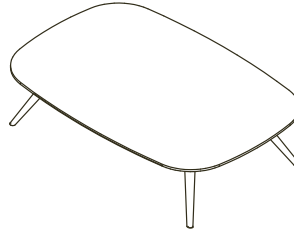

COFFEE TABLES

T66
56X53XH.45 / 22X21XH.18"

T67
90X80XH.34 / 35X31XH.13"

T68
120X80XH.29 / 47X31XH.11"

T83
56X53XH.49 / 22X21XH.19"

STANDARD FEATURES

- Ceramic top available in Terra, Antracite, Noir Desir or Ossido Bruno color.
- Base available in: chrome, dark chrome-titanio, burnished aluminium, burnished copper or painted metal.

CARATTERISTICHE STANDARD

- Ripiano in ceramica disponibile in colore Terra, Antracite, Noir Desir o Ossido Bruno
- Base disponibile in: cromato, cromato nero-titanio, alluminio brunito, rame brunito o metallo verniciato.

NOTES

- Dimensions: the first figure shows sizes in centimeters, the second in inches.
- T64, T65, T83: Marble top available in Emperador Dark, Palissandro Blu Nuvolato, Palissandro Fiorito and Sahara Noir.
- Please check customizing price list for finishes.

NOTE

- Dimensioni: la prima cifra indica i centimetri, la seconda cifra indica i pollici.
- T64, T65, T83: Ripiano in marmo disponibile in Emperador Dark, Palissandro Blu Nuvolato, Palissandro Fiorito and Sahara Noir.
- Per finiture vedi listino personalizzazioni.