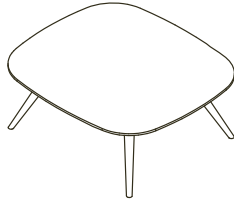

COFFEE TABLES

T66
56X53XH.45 / 22X21XH.18"

T67
90X80XH.34 / 35X31XH.13"

T68
120X80XH.29 / 47X31XH.11"

T83
56X53XH.49 / 22X21XH.19"

STANDARD FEATURES

- Ceramic top available in Terra, Antracite, Noir Desir or Ossido Bruno color.
- Base available in: chrome, dark chrome-titanio, burnished aluminium, burnished copper or painted metal.

CARATTERISTICHE STANDARD

- Ripiano in ceramica disponibile in colore Terra, Antracite, Noir Desir o Ossido Bruno
- Base disponibile in: cromato, cromato nero-titanio, alluminio brunito, rame brunito o metallo verniciato.

NOTES

- Dimensions: the first figure shows sizes in centimeters, the second in inches.
- T64, T65, T83: Marble top available in Emperador Dark, Palissandro Blu Nuvolato, Palissandro Fiorito and Sahara Noir.
- Please check customizing price list for finishes.

NOTE

- Dimensioni: la prima cifra indica i centimetri, la seconda cifra indica i pollici.
- T64, T65, T83: Ripiano in marmo disponibile in Emperador Dark, Palissandro Blu Nuvolato, Palissandro Fiorito and Sahara Noir.
- Per finiture vedi listino personalizzazioni.