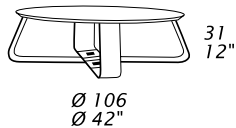

Scheda tecnica – Technical sheet

T04

T05

T06

T07

CARATTERISTICHE STANDARD

- Base in metallo cromato, verniciato o rivestito in pelle (a scelta).
- Fibbia in metallo cromato o rivestita in pelle.
- Ripiano in acciaio.

*Dimensioni: la prima cifra indica i centimetri, la seconda cifra indica i pollici.
Per finiture vedi listino personalizzazioni.*

*Dimensions: the first figure shows sizes in centimeters, the second in inches.
Please check customizing price list for finish.*