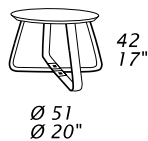

Scheda tecnica – Technical sheet

T04

T05

T06

T07

CARATTERISTICHE STANDARD

- Base in metallo cromato, verniciato o rivestito in pelle (a scelta).
- Fibbia in metallo cromato o rivestita in pelle.
- Ripiano in acciaio.

*Dimensioni: la prima cifra indica i centimetri, la seconda cifra indica i pollici.
Per finiture vedi listino personalizzazioni.*

*Dimensions: the first figure shows sizes in centimeters, the second in inches.
Please check customizing price list for finish.*