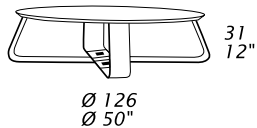

Scheda tecnica – Technical sheet

T04

T05

T06

T07

CARATTERISTICHE STANDARD

- Base in metallo cromato, verniciato o rivestito in pelle (a scelta).
- Fibbia in metallo cromato o rivestita in pelle.
- Ripiano in acciaio.

*Dimensioni: la prima cifra indica i centimetri, la seconda cifra indica i pollici.
Per finiture vedi listino personalizzazioni.*

*Dimensions: the first figure shows sizes in centimeters, the second in inches.
Please check customizing price list for finish.*