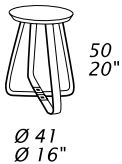

Scheda tecnica – Technical sheet

T04

T05

T06

T07

CARATTERISTICHE STANDARD

- Base in metallo cromato, verniciato o rivestito in pelle (a scelta).
- Fibbia in metallo cromato o rivestita in pelle.
- Ripiano in acciaio.

*Dimensioni: la prima cifra indica i centimetri, la seconda cifra indica i pollici.
Per finiture vedi listino personalizzazioni.*

*Dimensions: the first figure shows sizes in centimeters, the second in inches.
Please check customizing price list for finish.*