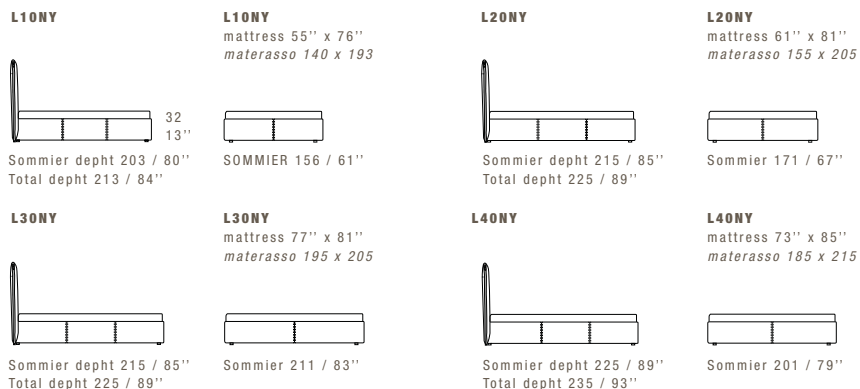

SOMMIER - American sizes / Misure americane