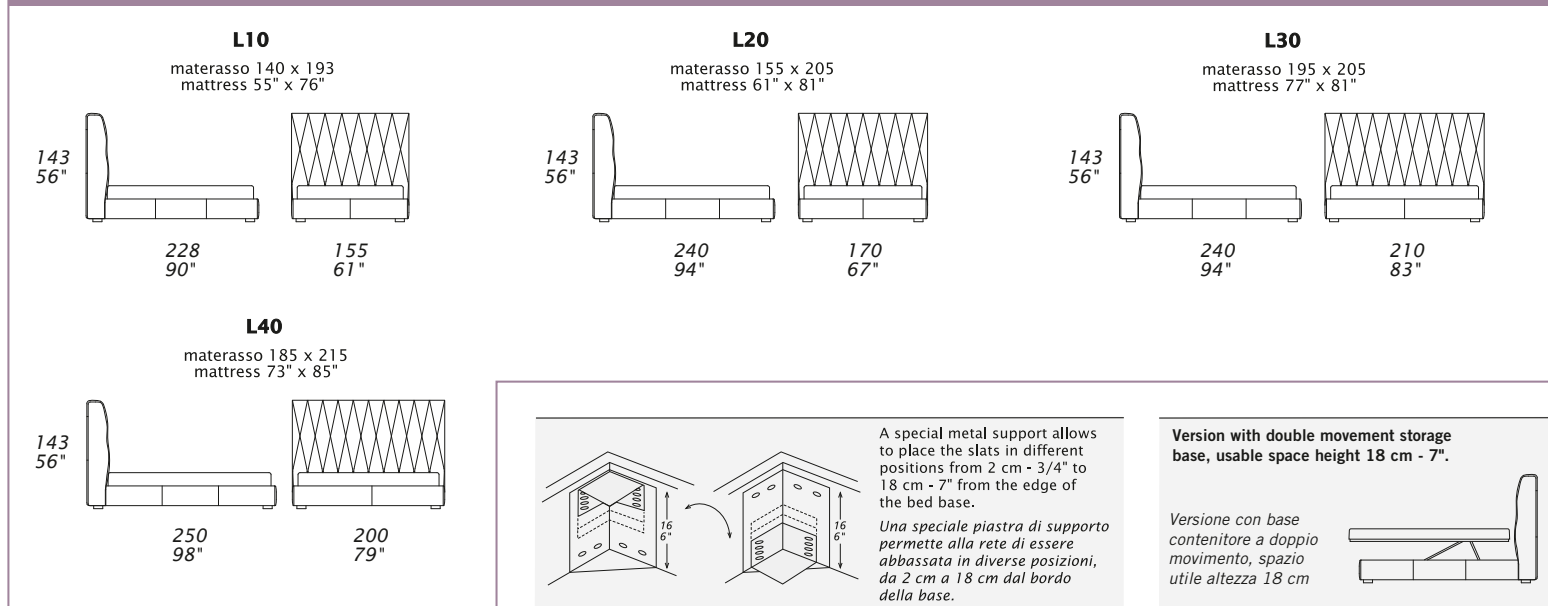

MARLON NIGHT

CARATTERISTICHE STANDARD

- Struttura in legno e multistrato.
- Imbottitura testiera in poliuretano rivestito in falda.
- Imbottitura base in poliuretano rivestito in falda.
- Altezza testiera 143 cm.
- Altezza base 30 cm.
- Piedi in legno altezza 4 cm.
- Materasso non incluso nel prezzo.
- Retro testiera in tessuto.
- Reti letto con doghe in legno.
- Cucitura CUC 515.

STANDARD FEATURES

- Hard wood frame.
- Headboard in polyurethane covered with wadding.
- Base in polyurethane covered with wadding.
- Headboard height 143 cm - 56".
- Base height 30 cm - 12".
- Wood legs height 4 cm - 1" 1/2".
- Mattress not included in the price.
- Headboard back in fabric.
- European wooden slats.
- Stitching CUC 515.

Scheda tecnica - Technical sheet

MISURE EUROPEE - EUROPEAN SIZES

MISURE AMERICANE - AMERICAN SIZES

NOTE

- Dimensioni: la prima cifra indica i centimetri, la seconda cifra indica i pollici.
- Disponibile solo con cucitura standard.
- I cuscini presenti in foto non sono compresi nel prezzo.
- Sconsigliato tessuto con disegni geometrici.
- Disponibile su richiesta base contenitore, con supplemento.

NOTES

- Dimensions: the first figure shows sizes in centimeters, the second in inches.
- Available only with standard stitching.
- Pillows shown are not included in the price.
- Geometric patterns fabric is not recommended.
- Storage base available upon request, with upcharge.