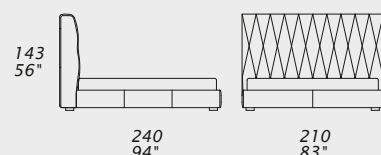

MARLON NIGHT L30

Pelle - Leather: **Club C045**
Cuciture - Stitchings: **CUC 515**

PAG. 132-133
DANDY HOME CATALOGUE 2017

MARLON NIGHT L30

Pelle - Leather: **Piuma E529**
Cuciture - Stitchings: **CUC 515**