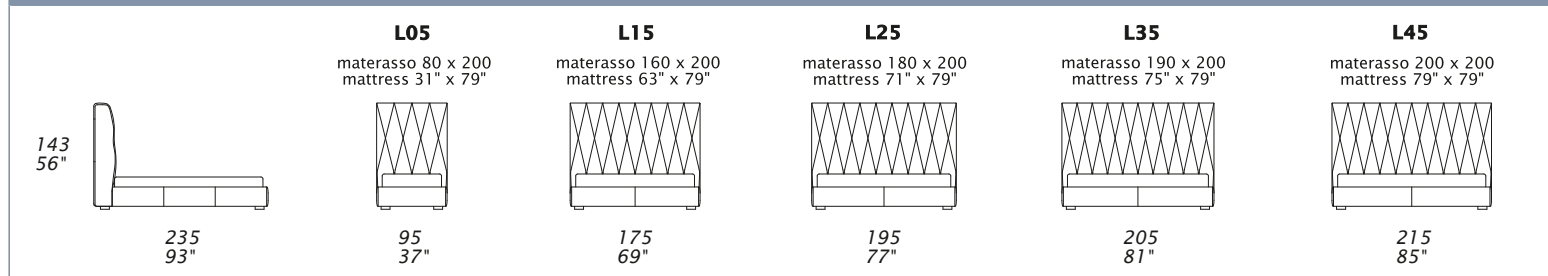

MARLON NIGHT

CARATTERISTICHE STANDARD

- Struttura in legno e multistrato.
- Imbottitura testiera in poliuretano rivestito in falda.
- Imbottitura base in poliuretano rivestito in falda.
- Altezza testiera 143 cm.
- Altezza base 30 cm.
- Piedi in legno altezza 4 cm.
- Materasso non incluso nel prezzo.
- Retro testiera in tessuto.
- Reti letto con doghe in legno.
- Cucitura CUC 515.

STANDARD FEATURES

- Hard wood frame.
- Headboard in polyurethane covered with wadding.
- Base in polyurethane covered with wadding.
- Headboard height 143 cm - 56".
- Base height 30 cm - 12".
- Wood legs height 4 cm - 1" 1/2".
- Mattress not included in the price.
- Headboard back in fabric.
- European wooden slats.
- Stitching CUC 515.

Scheda tecnica - Technical sheet

MISURE EUROPEE - EUROPEAN SIZES

MISURE AMERICANE - AMERICAN SIZES

NOTE

- Dimensioni: la prima cifra indica i centimetri, la seconda cifra indica i pollici.
- Disponibile solo con cucitura standard.
- I cuscini presenti in foto non sono compresi nel prezzo.
- Sconsigliato tessuto con disegni geometrici.
- Disponibile su richiesta base contenitore, con supplemento.

NOTES

- Dimensions: the first figure shows sizes in centimeters, the second in inches.
- Available only with standard stitching.
- Pillows shown are not included in the price.
- Geometric patterns fabric is not recommended.
- Storage base available upon request, with upcharge.