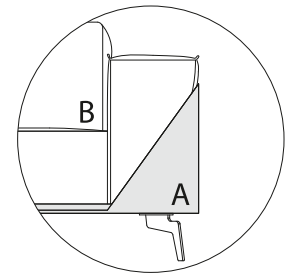

CARATTERISTICHE STANDARD

- Struttura in legno e multistrato, molleggio seduta con cinghie elastiche.
- Profondità seduta 62 cm.
- Altezza seduta 44 cm.
- Larghezza braccio 29 cm.
- Altezza braccio 64 cm.
- Cuscini seduta e schienale in poliuretano, rivestiti con materassina in piuma.
- Piedi altezza 15 cm, disponibili in: cromato, cromato nero-titanio o metallo verniciato.
- Inserimento letto non possibile.
- Cucitura speciale CUC 508 "Punto Cavallo".

STANDARD FEATURES

- Hard wood frame, seat suspensions in reinforced elastic webbing.
- Seat depth 62 cm - 24".
- Seat height 44 cm - 17".
- Armrest width 29 cm - 11".
- Armrest height 64 cm - 25".
- Seat and back cushions in polyurethane, covered with feather.
- Legs height 15 cm - 6" available in: chrome, dark chrome-titanio or painted metal.
- Folding bed not available.
- Special stitching CUC 508 "Punto Cavallo".

EDWIN

Scheda tecnica - Technical sheet

X tutti gli elementi del gruppo X hanno lo stesso modulo di seduta - all items in group X have the same seat width

Y tutti gli elementi del gruppo Y hanno lo stesso modulo di seduta - all items in group Y have the same seat width

NOTES

- Dimensions: the first figure shows sizes in centimeters, the second in inches.
- Mixing above groups (X - Y - J) will create sectionals with different seat widths.
- Corner pieces E01 and S01/D01 are odd pieces and can be used with all above groups X - Y - J.
- Suggested headrest PG7.
- Please check customizing price list for legs finish.
- Please advise covers for A and B.