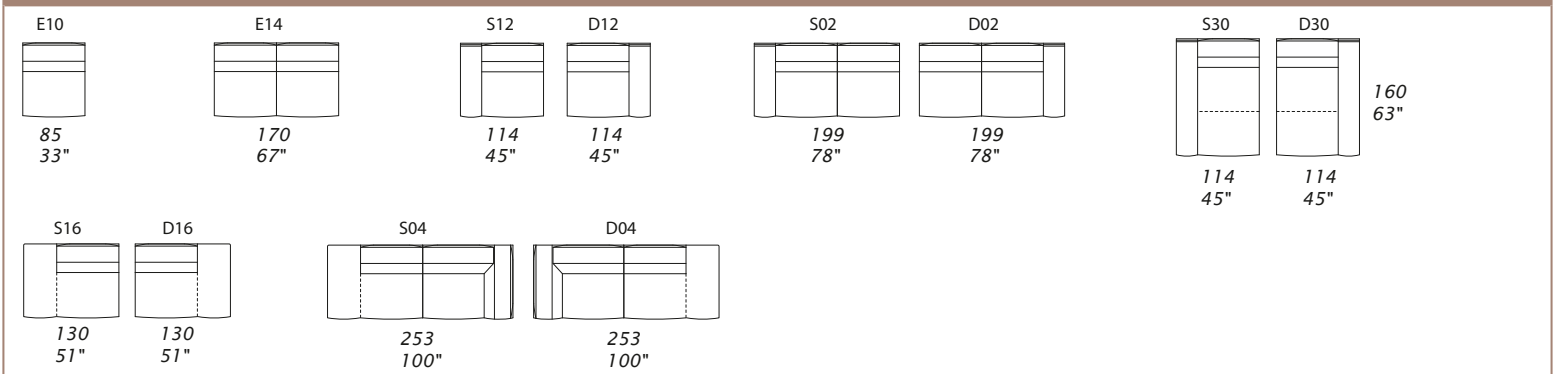

CARATTERISTICHE STANDARD

- Struttura in legno e multistrato, molleggio seduta con cinghie elastiche.
- Profondità seduta 62 cm.
- Altezza seduta 44 cm.
- Larghezza braccio 29 cm.
- Altezza braccio 64 cm.
- Cuscini seduta e schienale in poliuretano, rivestiti con materassina in piuma.
- Piedi altezza 15 cm, disponibili in: cromato, cromato nero-titanio o metallo verniciato.
- Inserimento letto non possibile.
- Cucitura speciale CUC 508 "Punto Cavallo".

EDWIN

Scheda tecnica - Technical sheet

X tutti gli elementi del gruppo X hanno lo stesso modulo di seduta - all items in group X have the same seat width

Y tutti gli elementi del gruppo Y hanno lo stesso modulo di seduta - all items in group Y have the same seat width

NOTE

- Dimensioni: la prima cifra indica i centimetri, la seconda cifra indica i pollici.
- Utilizzando elementi di famiglie diverse (X - Y - J) si avranno composizioni con sedute di larghezza diverse tra di loro.
- Gli elementi E01 e S01/D01 possono essere utilizzati indifferentemente con i gruppi X - Y - J.
- Poggiatesta consigliato PG7.
- Per finiture piedi vedi listino personalizzazioni.
- Si prega di specificare i rivestimenti A e B.

NOTES

- Dimensions: the first figure shows sizes in centimeters, the second in inches.
- Mixing above groups (X - Y - J) will create sectionals with different seat widths.
- Corner pieces E01 and S01/D01 are odd pieces and can be used with all above groups X - Y - J.
- Suggested headrest PG7.
- Please check customizing price list for legs finish.
- Please advise covers for A and B.