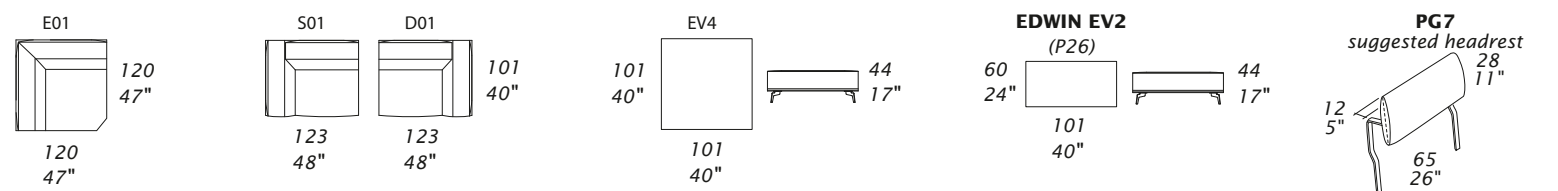

STANDARD FEATURES

- Hard wood frame, seat suspensions in reinforced elastic webbing.
- Seat depth 62 cm - 24".
- Seat height 44 cm - 17".
- Armrest width 29 cm - 11".
- Armrest height 64 cm - 25".
- Seat and back cushions in polyurethane, covered with feather.
- Legs height 15 cm - 6" available in: chrome, dark chrome-titanio or painted metal.
- Folding bed not available.
- Special stitching CUC 508 "Punto Cavallo".

EDWIN

Scheda tecnica - Technical sheet

X tutti gli elementi del gruppo X hanno lo stesso modulo di seduta - all items in group X have the same seat width

Y tutti gli elementi del gruppo Y hanno lo stesso modulo di seduta - all items in group Y have the same seat width

NOTE

- Dimensioni: la prima cifra indica i centimetri, la seconda cifra indica i pollici.
- Utilizzando elementi di famiglie diverse (X - Y - J) si avranno composizioni con sedute di larghezza diverse tra di loro.
- Gli elementi E01 e S01/D01 possono essere utilizzati indifferentemente con i gruppi X - Y - J.
- Poggiatesta consigliato PG7.
- Per finiture piedi vedi listino personalizzazioni.
- Si prega di specificare i rivestimenti A e B.

NOTES

- Dimensions: the first figure shows sizes in centimeters, the second in inches.
- Mixing above groups (X - Y - J) will create sectionals with different seat widths.
- Corner pieces E01 and S01/D01 are odd pieces and can be used with all above groups X - Y - J.
- Suggested headrest PG7.
- Please check customizing price list for legs finish.
- Please advise covers for A and B.