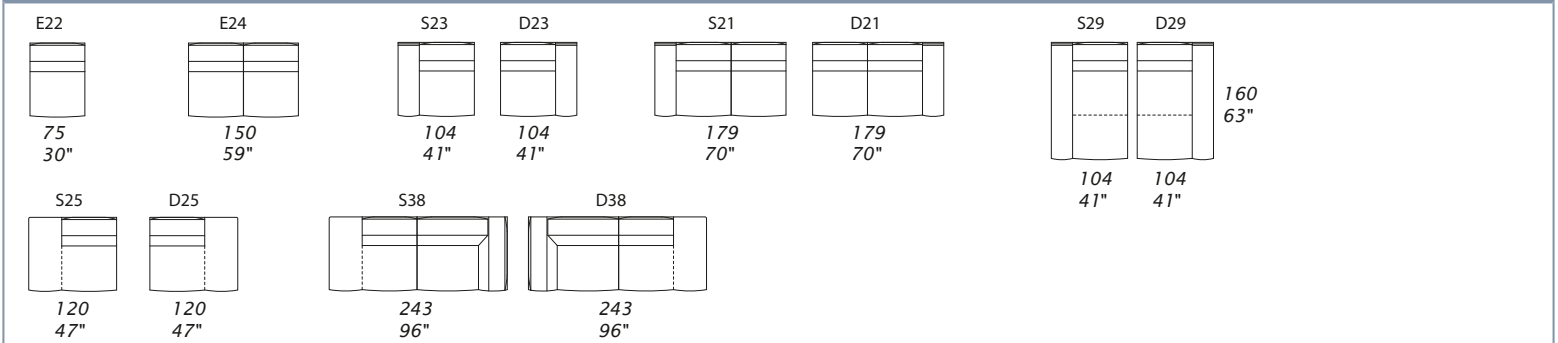

CARATTERISTICHE STANDARD

- Struttura in legno e multistrato, molleggio seduta con cinghie elastiche.
- Profondità seduta 62 cm.
- Altezza seduta 44 cm.
- Larghezza braccio 29 cm.
- Altezza braccio 64 cm.
- Cuscini seduta e schienale in poliuretano, rivestiti con materassina in piuma.
- Piedi altezza 15 cm, disponibili in: cromato, cromato nero-titanio o metallo verniciato.
- Inserimento letto non possibile.
- Cucitura speciale CUC 508 "Punto Cavallo".

STANDARD FEATURES

- Hard wood frame, seat suspensions in reinforced elastic webbing.
- Seat depth 62 cm - 24".
- Seat height 44 cm - 17".
- Armrest width 29 cm - 11".
- Armrest height 64 cm - 25".
- Seat and back cushions in polyurethane, covered with feather.
- Legs height 15 cm - 6" available in: chrome, dark chrome-titanio or painted metal.
- Folding bed not available.
- Special stitching CUC 508 "Punto Cavallo".

EDWIN

Scheda tecnica - Technical sheet

X tutti gli elementi del gruppo X hanno lo stesso modulo di seduta - all items in group X have the same seat width

Y tutti gli elementi del gruppo Y hanno lo stesso modulo di seduta - all items in group Y have the same seat width

NOTES

- Dimensions: the first figure shows sizes in centimeters, the second in inches.
- Mixing above groups (X - Y - J) will create sectionals with different seat widths.
- Corner pieces E01 and S01/D01 are odd pieces and can be used with all above groups X - Y - J.
- Suggested headrest PG7.
- Please check customizing price list for legs finish.
- Please advise covers for A and B.