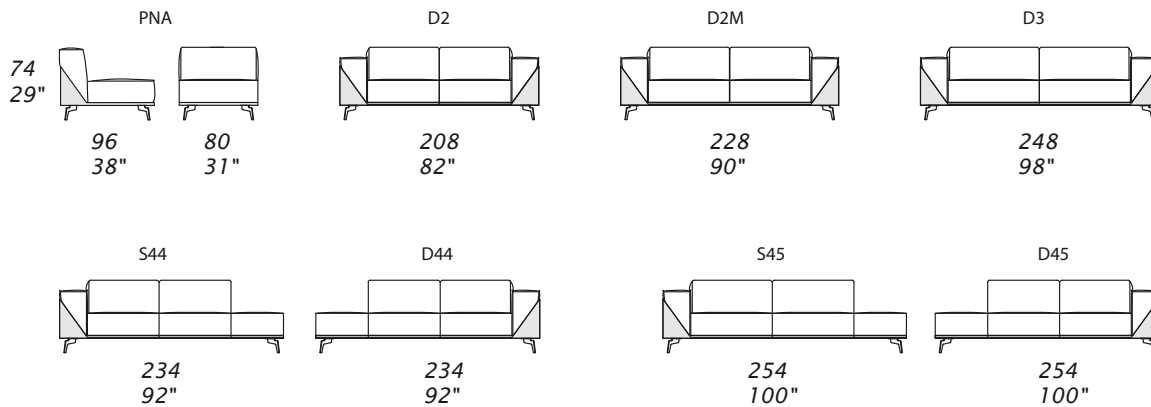

CARATTERISTICHE STANDARD

- Struttura in legno e multistrato, molleggio seduta con cinghie elastiche.
- Profondità seduta 62 cm.
- Altezza seduta 44 cm.
- Larghezza braccio 29 cm.
- Altezza braccio 64 cm.
- Cuscini seduta e schienale in poliuretano, rivestiti con materassina in piuma.
- Piedi altezza 15 cm, disponibili in: cromato, cromato nero-titanio o metallo verniciato.
- Inserimento letto non possibile.
- Cucitura speciale CUC 508 "Punto Cavallo".

STANDARD FEATURES

- Hard wood frame, seat suspensions in reinforced elastic webbing.
- Seat depth 62 cm - 24".
- Seat height 44 cm - 17".
- Armrest width 29 cm - 11".
- Armrest height 64 cm - 25".
- Seat and back cushions in polyurethane, covered with feather.
- Legs height 15 cm - 6" available in: chrome, dark chrome-titanio or painted metal.
- Folding bed not available.
- Special stitching CUC 508 "Punto Cavallo".

EDWIN

Scheda tecnica - Technical sheet

X tutti gli elementi del gruppo X hanno lo stesso modulo di seduta - all items in group X have the same seat width

Y tutti gli elementi del gruppo Y hanno lo stesso modulo di seduta - all items in group Y have the same seat width

NOTES

- Dimensions: the first figure shows sizes in centimeters, the second in inches.
- Mixing above groups (X - Y - J) will create sectionals with different seat widths.
- Corner pieces E01 and S01/D01 are odd pieces and can be used with all above groups X - Y - J.
- Suggested headrest PG7.
- Please check customizing price list for legs finish.
- Please advise covers for A and B.