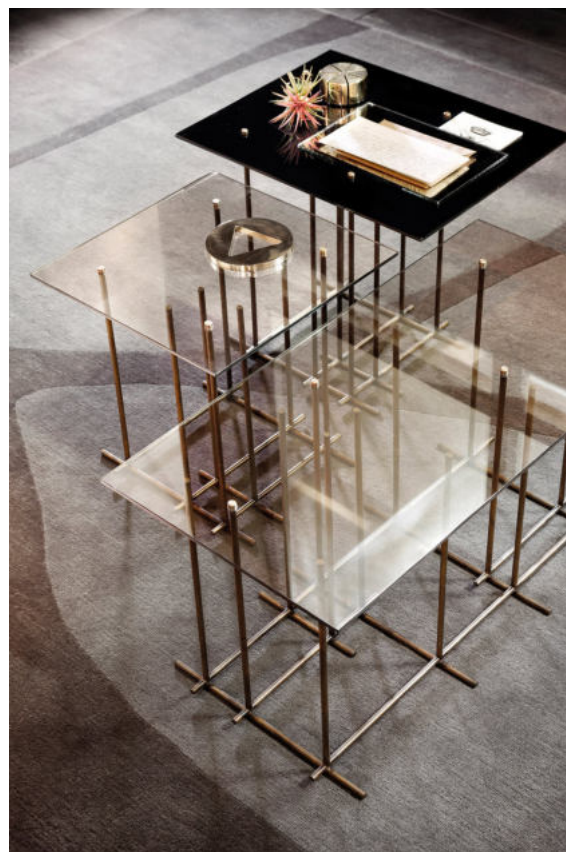

# Tetris

Massimo Castagna , 2014

Tavolino in cristallo temperato 6mm stopsol bronzo, extralight o retroverniciato nero brillante. Struttura in ottone brunito a mano. L'ottone risulta naturalmente macchiato e disomogeneo. Questa lavorazione artigianale conferisce ad ogni pezzo una particolare unicità, rendendolo esclusivo. Non realizzabile su misura.

Coffee table in 6mm bronze stopsol, extralight or bright black painted tempered glass. Structure in hand burnished brass. The hand burnished brass finish looks naturally spotted and irregular. Due to this craftmade processing, each product is unique and exclusive.

Dimensioni / Sizes  
Cm (L x P x H)  
35 x 35 x 25  
35 x 35 x 35  
35 x 35 x 40  
35 x 45 x 40  
70 x 35 x 35  
70 x 70 x 30