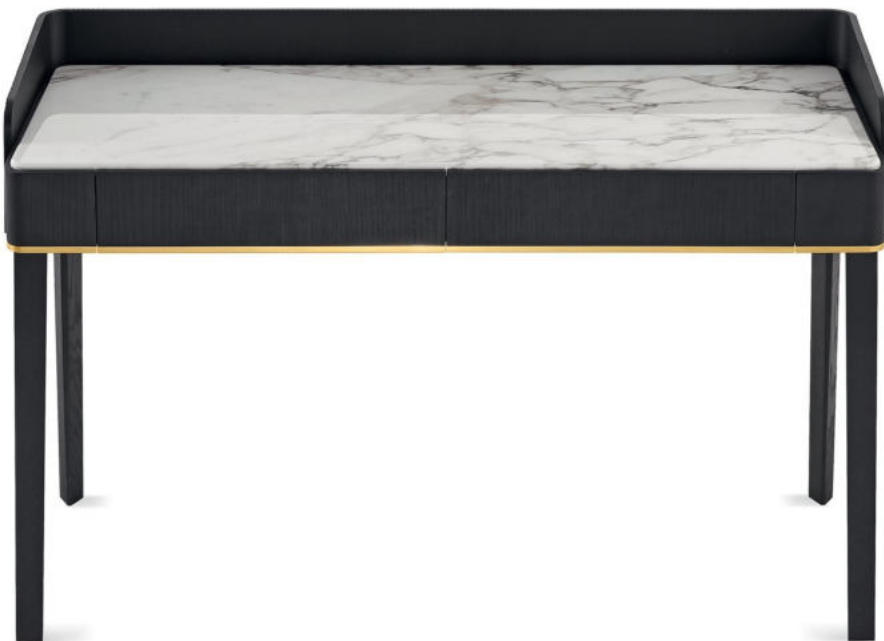


Soho

Carlo Colombo
2017

Soho

Carlo Colombo , 2017

Scrivania in massello di frassino tinto nero poro aperto con fascia zigrinata realizzata a mano. Piano in marmo Calacatta Vagli Oro oppure in cristallo 12mm retroverniciato liquorizia nella versione brillante o satinata. Dotato di due cassetti ad estrazione totale, con fondo in pelle scamosciata Grey 020. Parti metalliche in ottone lucido. Su richiesta vaschette portaoggetti rivestite in pelle scamosciata grey 020.

Desk in black open pore lacquered solid ash with hand-knurled sides. Calacatta Vagli Oro marble or 12mm liquorice painted glass top, in the bright or satin version. Supplied with two drawers with suede Grey 020 bottom. Bright brass metal parts. On request, small boxes covered by suede Grey 020.

Dimensioni / Sizes
Cm (L x P x H)
130 x 55 x 84

Metallo / Metal

Ottone lucido
Bright brass

Legno Layer / Wood Layer

Nero poro
aperto
Black open pore

Pelle Cat.L1 / Leather Cat.L1

Suede grey 020
Suede grey 020