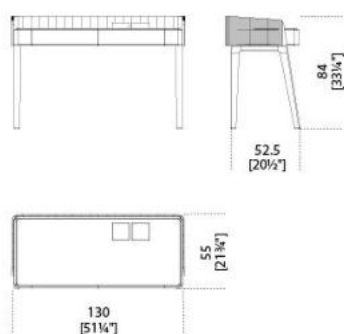


Soho

Carlo Colombo
2017

Soho

Carlo Colombo , 2017

Scrivania in massello di frassino tinto nero poro aperto con fascia zigrinata realizzata a mano. Piano in marmo Calacatta Vagli Oro oppure in cristallo 12mm retroverniciato liquorizia nella versione brillante o satinata. Dotato di due cassetti ad estrazione totale, con fondo in pelle scamosciata Grey 020. Parti metalliche in ottone lucido. Su richiesta vaschette portaoggetti rivestite in pelle scamosciata grey 020.

Desk in black open pore lacquered solid ash with hand-knurled sides. Calacatta Vagli Oro marble or 12mm liquorice painted glass top, in the bright or satin version. Supplied with two drawers with suede Grey 020 bottom. Bright brass metal parts. On request, small boxes covered by suede Grey 020.

Dimensioni / Sizes
Cm (L x P x H)
130 x 55 x 84

Metallo / Metal

Ottone lucido
Bright brass

Legno Layer / Wood Layer

Nero poro
aperto
Black open pore

Pelle Cat.L1 / Leather Cat.L1

Suede grey 020
Suede grey 020