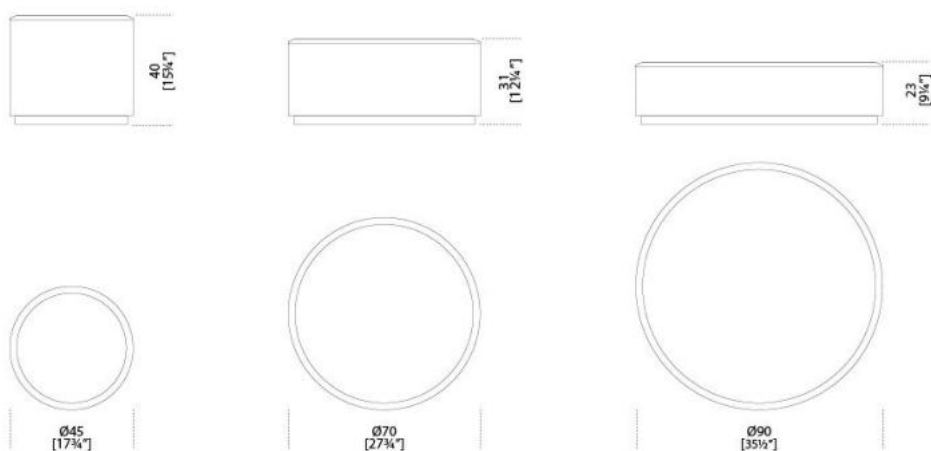


Gong

Studio G&R
2017

Tavolino in legno bisellato e decorato con lavorazione manuale ed esclusiva, disponibile nella versione "Autumn Weave" su base foglia oro oppure "Carbon Black" su base foglia rame. Basamento in legno rivestito foglia oro. Disponibile anche versione "Winter Weave" su base foglia argento con basamento in legno rivestito in foglia argento.

Dimensioni / Sizes
Cm (Ø x H)
S 45 x 40
M 70 x 31
L 90 x 23

Legno / Wood

Autumn Weave
Autumn Weave

Carbon Black
Carbon Black

Winter Weave
Winter Weave
