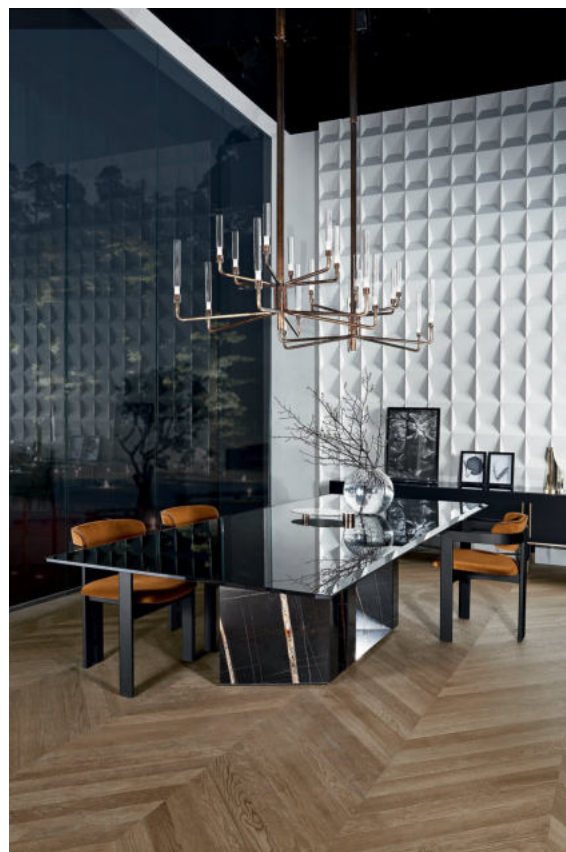

Epsilon

Massimo Castagna , 2016

Lampada a sospensione a luce a LED dimmerabile. Cilindri in cristallo sagomato a mano. Parti metalliche in ottone brunito a mano. L'altezza può essere realizzata a misura da un minimo di 115 cm ad un massimo di 450cm. Lampadine (LED) incluse.

Hanging lamp with dimmable LED light. Handshaped glass cylinders. Hand burnished metal parts. The height can be customised from minimum of 115cm to a maximum of 450cm. Supplied with light bulbs (LED).

Dimensioni / Sizes
Cm (Ø x H)
100 x 115
160 x 115