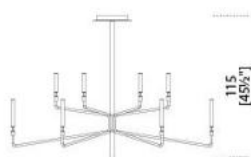


Epsilon

Massimo Castagna
2016

Epsilon

Massimo Castagna , 2016

Lampada a sospensione a luce a LED dimmerabile. Cilindri in cristallo sagomato a mano. Parti metalliche in ottone brunito a mano. L'altezza può essere realizzata a misura da un minimo di 115 cm ad un massimo di 450cm. Lampadine (LED) incluse.

Hanging lamp with dimmable LED light. Handshaped glass cylinders. Hand burnished metal parts. The height can be customised from minimum of 115cm to a maximum of 450cm. Supplied with light bulbs (LED).

Dimensioni / Sizes
Cm (Ø x H)
100 x 115
160 x 115

Metallo / Metal

*Ottone brunito
a mano
Hand
burnished
brass*

Cristallo / Glass

*Trasparente
Transparent*
