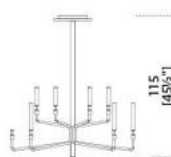


Epsilon

Massimo Castagna
2016

Epsilon

Massimo Castagna , 2016

Lampada a sospensione a luce a LED dimmerabile. Cilindri in cristallo sagomato a mano. Parti metalliche in ottone brunito a mano. L'altezza può essere realizzata a misura da un minimo di 115 cm ad un massimo di 450cm. Lampadine (LED) incluse.

Hanging lamp with dimmable LED light. Handshaped glass cylinders. Hand burnished metal parts. The height can be customised from minimum of 115cm to a maximum of 450cm. Supplied with light bulbs (LED).

Dimensioni / Sizes
Cm (Ø x H)
100 x 115
160 x 115

Metallo / Metal

*Ottone brunito
a mano
Hand
burnished
brass*

Cristallo / Glass

*Trasparente
Transparent*
