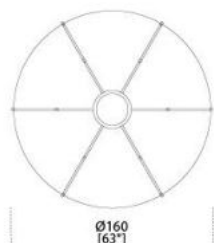


Epsilon

Massimo Castagna
2016

Epsilon

Massimo Castagna , 2016

Lampada a sospensione a luce a LED dimmerabile. Cilindri in cristallo sagomato a mano. Parti metalliche in ottone brunito a mano. L'altezza può essere realizzata a misura da un minimo di 115 cm ad un massimo di 450cm. Lampadine (LED) incluse.

Hanging lamp with dimmable LED light. Handshaped glass cylinders. Hand burnished metal parts. The height can be customised from minimum of 115cm to a maximum of 450cm. Supplied with light bulbs (LED).

Dimensioni / Sizes
Cm (Ø x H)
100 x 115
160 x 115

Metallo / Metal

*Ottone brunito
a mano
Hand
burnished
brass*

Cristallo / Glass

*Trasparente
Transparent*
