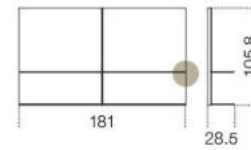


Elle Plus 10

Studio G&R
2010

Boiserie in legno rivestito in cristallo specchiato extralight o specchio "grigio Italia" oppure retroverniciato nei colori del campionario nella versione brillante o satinata. Disponibile anche in frassino naturale, tinto tabacco, tinto wengé o ottone brunito a mano (solo nella versione cm 90/120 x 16/33h). Mensole in cristallo extralight o "grigio Italia" 8mm. Profili in alluminio brillante.

Dimensioni / Sizes

Schienali

- Cm*
 90 x 16.1h
 120 x 16.1h
 180 x 16.1h
 210 x 16.1h
 240 x 16.1h
 90 x 33.6h
 120 x 33.6h
 180 x 33.6h
 210 x 33.6h
 240 x 33.6h
 90 x 68.6h
 120 x 68.6h
 180 x 68.6h
 210 x 68.6h
 240 x 68.6h
 90 x 103.6h
 120 x 103.6h

Mensole

- Cm*
 90 x 25
 120 x 25
 180 x 25
 210 x 25
 240 x 25

Metallo / Metal

*Ottone brunito
a mano
Hand
burnished
brass*

Legno / Wood

*Frassino
naturale
Natural ash*

*Rovere tinto
wengè
Wengè stained
oak*