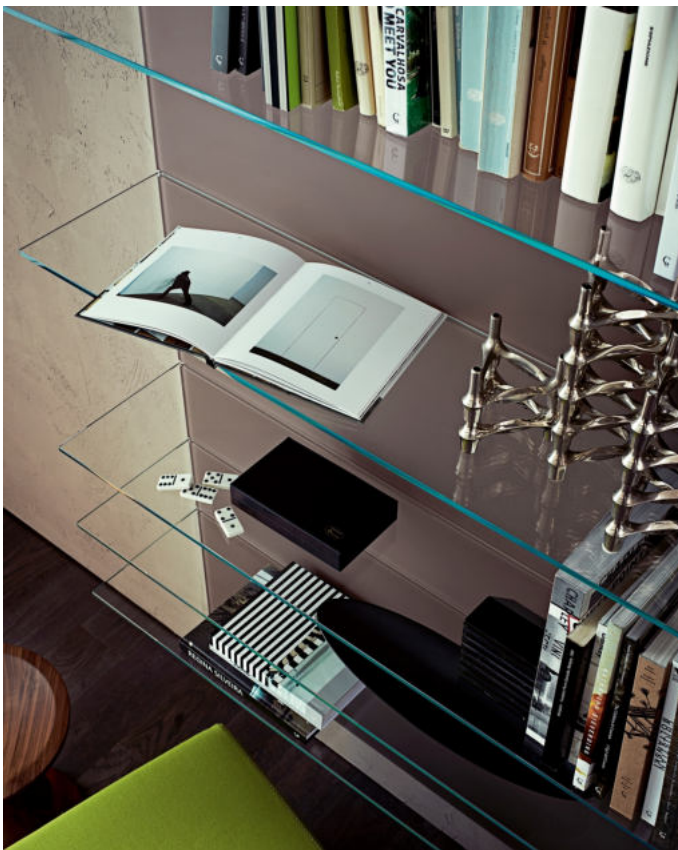


Elle Plus 10

Studio G&R
2010

Boiserie in legno rivestito in cristallo specchiato extralight o specchio "grigio Italia" oppure retroverniciato nei colori del campionario nella versione brillante o satinata. Disponibile anche in frassino naturale, tinto tabacco, tinto wengé o ottone brunito a mano (solo nella versione cm 90/120 x 16/33h). Mensole in cristallo extralight o "grigio Italia" 8mm. Profili in alluminio brillante.

Mensole

- Cm*
 90 x 25
 120 x 25
 180 x 25
 210 x 25
 240 x 25

Metallo / Metal

*Ottone brunito
a mano
Hand
burnished
brass*

Legno / Wood

*Frassino
naturale
Natural ash*

*Rovere tinto
wengè
Wengè stained
oak*

*Nero poro
aperto (Layer)
Black open pore
(Layer)*

*Frassino tinto
tabacco
Tobacco
stained ash*

Cristallo / Glass

*Extralight
Extralight*

*Specchio
"grigio Italia"
Grigio "Italia"
mirror*

*Specchio
extralight
Extralight
mirror*