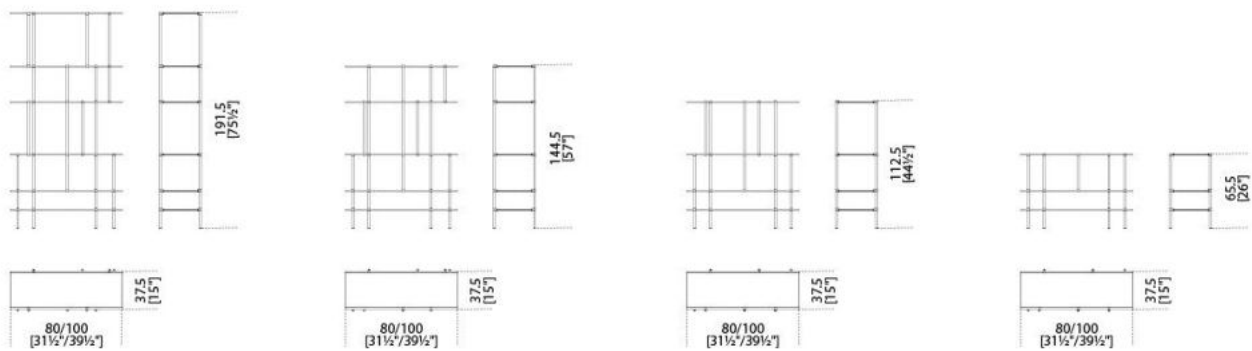

Dimensioni / Sizes
Cm (L x P x H)

80 x 37,5 x 65,5
80 x 37,5 x 112,5
80 x 37,5 x 144,5
80 x 37,5 x 191,5
100 x 37,5 x 65,5
100 x 37,5 x 112,5
100 x 37,5 x 144,5
100 x 37,5 x 191,5

Metallo / Metal

Ottone lucido
Bright brass