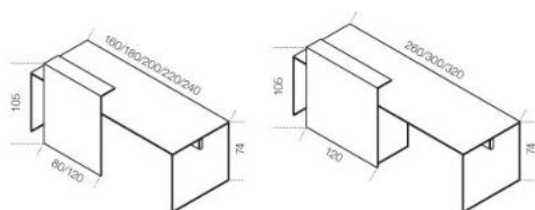


Air Desk Modesty

Pinuccio Borgonovo
2014

Air Desk Modesty

Pinuccio Borgonovo , 2014

Scrivania per reception con piano temperato 12 mm retroverniciato nei colori del campionario nella versione brillante o satinata. A richiesta piano in cristallo laminato effetto pelle e spalle in cristallo trasparente o "grigio Italia". Pannello frontale laminato effetto pelle. Disponibile anche laccato bianco o nero goffrato o laccato effetto tessuto nei colori castagna, sabbia e canapa. Parti metalliche in acciaio inox lucido, satinato oppure alluminio anodizzato o laccato bianco o nero goffrato. Su richiesta alluminio spazzolato a mano nero. Per consentire il passaggio dei cavi è possibile richiedere una foratura nel piano. Distanza minima dal bordo: 10cm.

Dimensioni / Sizes

160 x 80 x 74/105
180 x 90 x 74/105
200 x 90 x 74/105
220 x 90 x 74/105
240 x 90 x 74/105
260 x 90 x 74/105
300 x 90 x 74/105
320 x 90 x 74/105

Metallo / Metal

*Acciaio inox
lucido
Bright stainless
steel*