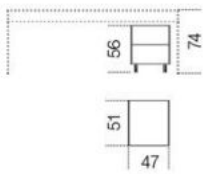


Air Drawer

Pinuccio Borghonovo
2008

Air Drawer

Pinuccio Borgonovo , 2008

Cassettiera in legno con lati rivestiti in cristallo retroverniciato nei colori del campionario nella versione brillante e satinata. Montata su ruote. Cassetti ad estrazione totale; fondo in cristallo trasparente. Il cassetto può essere dotato di un vassoio porta cancelleria in alluminio. Disponibile con serratura solo sul primo cassetto.

Drawer unit in wood with sides covered by painted glass as per samples in the bright or satin version. On castors. Pull-out drawers; transparent glass bottom. The drawer can be supplied with one aluminium stationery tray. Available with lock on the first drawer only.

Dimensioni / Sizes
47 x 51 x 56h cm

Cristallo / Glass

Trasparente
Transparent

*Bianco
brillante*
Bright white

Bianco satinato
Satin white

*Cemento
brillante*
Bright cement

*Cemento
satinato*
Satin cement

*Champagne
brillante*
*Bright
champagne*