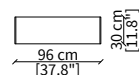

ACCESSORIES

GLASS BOX: glass box freestanding for the bottom storage in bronze glass in two sizes: L.48cm, L.96cm.

ANALOG LIBRERIA Design Christophe Pillet

LIBRERIA - BOOKCASE

Libreria 150x h 143 cm / Bookcase 150x h 143 cm

COMPLEMENTI - COMPLEMENTS

Box vetro 48 cm / Glass box 48 cm

Box vetro 96 cm / Glass box 96 cm

Dimensioni espresse in cm se non diversamente indicato.
L'Azienda si riserva il diritto di apportare modifiche ai modelli senza preavviso.
Tolleranza sulle misure indicate di +/-2%.