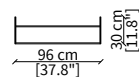

ACCESSORIES

GLASS BOX: glass box freestanding for the bottom storage in bronze glass in two sizes: L.48cm, L.96cm.

ANALOG LIBRERIA Design Christophe Pillet

LIBRERIA - BOOKCASE

Libreria 150x h 143 cm / Bookcase 150x h 143 cm

COMPLEMENTI - COMPLEMENTS

Box vetro 48 cm / Glass box 48 cm

Box vetro 96 cm / Glass box 96 cm

Dimensioni espresse in cm se non diversamente indicato.
L'Azienda si riserva il diritto di apportare modifiche ai modelli senza preavviso.
Tolleranza sulle misure indicate di +/-2%.