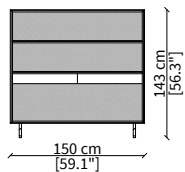

Piedini: in metallo verniciato nero opaco con puntale in ottone satinato.

ACCESSORI

BOX IN VETRO: box in vetro per libero posizionamento vano inferiore in vetro color bronzo in due dimensioni l.48cm, l.96cm.

ACCESSORIES

GLASS BOX: glass box freestanding for the bottom storage in bronze glass in two sizes: L.48cm, L.96cm.

ANALOG LIBRERIA Design Christophe Pillet

LIBRERIA - BOOKCASE

Libreria 150x h 143 cm / Bookcase 150x h 143 cm

COMPLEMENTI - COMPLEMENTS

Box vetro 48 cm / Glass box 48 cm

Box vetro 96 cm / Glass box 96 cm

Dimensioni espresse in cm se non diversamente indicato.
L'Azienda si riserva il diritto di apportare modifiche ai modelli senza preavviso.
Tolleranza sulle misure indicate di +/-2%.