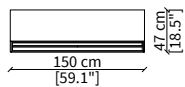

ACCESSORIES

GLASS BOX: glass box freestanding for the bottom storage in bronze glass in two sizes: L.48cm, L.96cm.

ANALOG LIBRERIA Design Christophe Pillet

LIBRERIA - BOOKCASE

Libreria 150x h 143 cm / Bookcase 150x h 143 cm

COMPLEMENTI - COMPLEMENTS

Box vetro 48 cm / Glass box 48 cm

Box vetro 96 cm / Glass box 96 cm

Dimensioni espresse in cm se non diversamente indicato.
L'Azienda si riserva il diritto di apportare modifiche ai modelli senza preavviso.
Tolleranza sulle misure indicate di +/-2%.