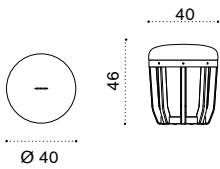

Swing

Pouf Ø 40 h46 NEW

→ 6,5