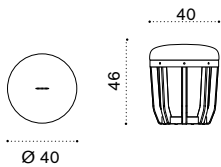

Swing

Pouf Ø 40 h46 ^{NEW}

→ 6,5