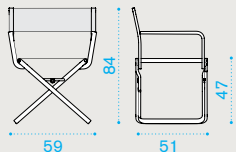

Studios

Material

Aluminium Warmwhite Aluminium Warmgrey

Fabrics

Acrylic Nature White Acrylic Nature Grey

Folding armchair

Item

Description

- SOSPD43A24 Alu. warmwhite + nature grey
- SOSPD44A25 Alu. warmgrey + nature white
- SOSPD44A24 Alu. warmwhite + nature white

→ 6 | → 1 H 104 D 34 L 55 → 8,5