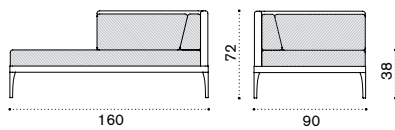

XL corner module right

→ 25

- IFDMFDD44W22 Right module, alu. + lightwick w.grey
- IFDMFDD43W23 Right module, alu. + lightwick w.white

- IFCUDMFDAW24 Cushions, right (seat+back), n. grey
- IFCUDMFDAW25 Cushions, right (seat+back), n. white
- COVER229 Rain cover 161 x 91 h71, right

Infinity

Daybed module left

→ 47

Item

- IFDMDS44W22
- IFDMDS43W23

Description

- Left module, alu. + lightwick w.grey
- Left module, alu. + lightwick w.white

- IFCUDMSAW24
- IFCUDMSAW25
- COVER232

- Cushions, left (seat+back), n. grey
- Cushions, left (seat+back), n. white
- Rain cover 161 x 91 h71, left

Daybed module right

→ 47

- IFMDD44W22
- IFMDD43W23

- Right module, alu. + lightwick w.grey
- Right module, alu. + lightwick w.white