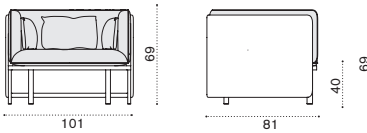

Acrylic
Nature White

Acrylic
Black Stone

Rain cover

Ethi-Care

Esedra

Lounge armchair

→ 32 | 1 box 89X111X103,5H 50,7 Kg

Item