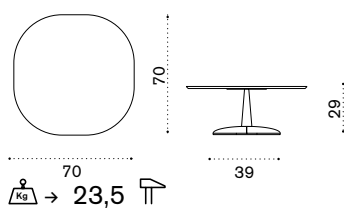

Coffee table 70x70 h 29

Item

- EJTOH1B43LB
- EJTOH1B43LV
- EJTOH1B43LT

Description

Warmwhite + c. stone white
Warmwhite + c. stone black
Warmwhite + c. stone grey

- EJTOH1B48LB
- EJTOH1B48LV
- EJTOH1B48LT

Sepia black + c. stone white
Sepia black + c. stone black
Sepia black + c. stone grey