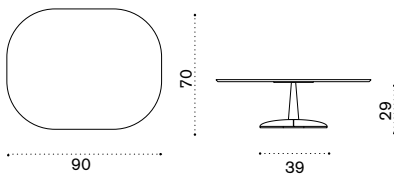

Coffee table 70x90 h 29

→ 27,5

Item	Description
EJTRH1B43LB	Warmwhite + c. stone white
EJTRH1B43LV	Warmwhite + c. stone black
EJTRH1B43LT	Warmwhite + c. stone grey
EJTRH1B48LB	Sepia black + c. stone white
EJTRH1B48LV	Sepia black + c. stone black
EJTRH1B48LT	Sepia black + c. stone grey
EJTRH1B51LB	Coffee brown + c. stone white
EJTRH1B51LV	Coffee brown + c. stone black
EJTRH1B51LT	Coffee brown + c. stone grey
EJTRH1B44LB	Warmgrey + c. stone white
EJTRH1B44LV	Warmgrey + c. stone black
EJTRH1B44LT	Warmgrey + c. stone grey

COVER524 Rain cover 92X72 h31

Coffee table 70x90 h 51