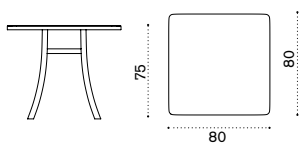

Description

- Metal white
- Metal mud grey
- Metal coffee brown

Round dining table Ø 110

→ 21,5 → 5

- EITPTB31
- EITPTB40
- EITPTB51

- Metal white
- Metal mud grey
- Metal coffee brown

Square dining table 70x70

→ 12 → 2

- EITPQM1B31
- EITPQM1B40
- EITPQM1B51

- Metal white
- Metal mud grey
- Metal coffee brown

Square dining table 80x80

→ 14 → 4

- EITPQM2B31
- EITPQM2B40
- EITPQM2B51

- Metal white
- Metal mud grey
- Metal coffee brown