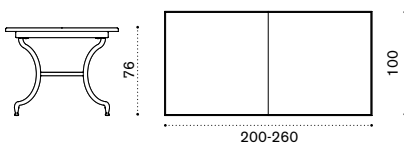

KG → 85   T   H → 8-10

EITPRM2B31	Metal white
EITPRM2B40	Metal mud grey
EITPRM2B51	Metal coffee brown
COVER125	Rain cover 201 x 101 h75