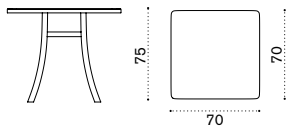

- EICUPLAW25 Cushions (seat+back), nature white
- EICUPLAW24 Cushions (seat+back), nature grey
- COVER157 Rain cover 78 x 84 h84

Ethimo

Elisir

Square coffee table 80x80

→ 15,5

Item

- EITCQB31
- EITCQB40
- EITCQB51

Description

- Metal white
- Metal mud grey
- Metal coffee brown

Round dining table Ø 110

→ 21,5 → 5

- EITPTB31
- EITPTB40
- EITPTB51

- Metal white
- Metal mud grey
- Metal coffee brown

Square dining table 70x70

→ 12 → 2

- EITPQM1B31
- EITPQM1B40
- EITPQM1B51

- Metal white
- Metal mud grey
- Metal coffee brown

Square dining table 80x80

→ 14 → 4

- EITPQM2B31
- EITPQM2B40
- EITPQM2B51

- Metal white
- Metal mud grey
- Metal coffee brown