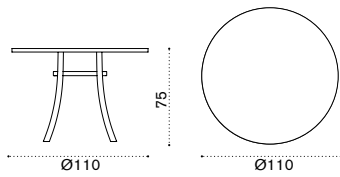

→ 18,8

Ethimo

Elisir

Square coffee table 80x80

→ 15,5

Item

- EITCQB31
- EITCQB40
- EITCQB51

Description

- Metal white
- Metal mud grey
- Metal coffee brown

Round dining table Ø 110

→ 21,5 → 5

- EITPTB31
- EITPTB40
- EITPTB51

- Metal white
- Metal mud grey
- Metal coffee brown

Square dining table 70x70

→ 12 → 2