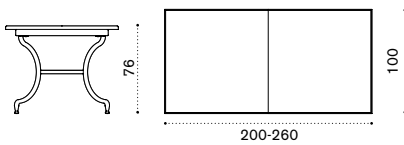

KG → 85   T   H → 8-10

EITPRM2B31	Metal white
EITPRM2B40	Metal mud grey
EITPRM2B51	Metal coffee brown
COVER125	Rain cover 201 x 101 h75