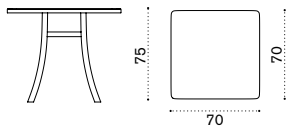

→ 18,8

Ethimo

Elisir

Square coffee table 80x80

→ 15,5

Item

- EITCQB31
- EITCQB40
- EITCQB51

Description

- Metal white
- Metal mud grey
- Metal coffee brown

Round dining table Ø 110

→ 21,5 → 5

- EITPTB31
- EITPTB40
- EITPTB51

- Metal white
- Metal mud grey
- Metal coffee brown

Square dining table 70x70

→ 12 → 2

- EITPQM1B31
- EITPQM1B40
- EITPQM1B51

- Metal white
- Metal mud grey
- Metal coffee brown

Square dining table 80x80

→ 14 → 4

- EITPQM2B31
- EITPQM2B40
- EITPQM2B51

- Metal white
- Metal mud grey
- Metal coffee brown