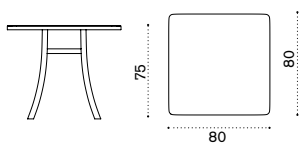

→ 18,8

Ethimo

Elisir

Square coffee table 80x80

→ 15,5

Item

- EITCQB31
- EITCQB40
- EITCQB51

Description

- Metal white
- Metal mud grey
- Metal coffee brown

Round dining table Ø 110

→ 21,5 → 5

- EITPTB31
- EITPTB40
- EITPTB51

- Metal white
- Metal mud grey
- Metal coffee brown

Square dining table 70x70

→ 12 → 2

- EITPQM1B31
- EITPQM1B40
- EITPQM1B51

- Metal white
- Metal mud grey
- Metal coffee brown

Square dining table 80x80

→ 14 → 4

- EITPQM2B31
- EITPQM2B40
- EITPQM2B51

- Metal white
- Metal mud grey
- Metal coffee brown