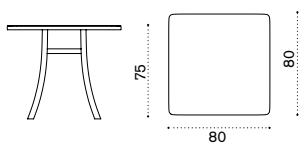

Square dining table 80x80

→ 14 → 4

- EITPQM2B31
- EITPQM2B40
- EITPQM2B51

- Metal white
- Metal mud grey
- Metal coffee brown