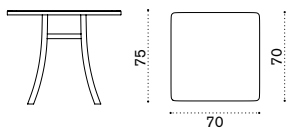

→ 12 → 2

- EITPQM1B31
- EITPQM1B40
- EITPQM1B51

- Metal white
- Metal mud grey
- Metal coffee brown