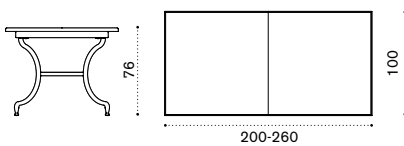

→ 85 → 8-10

EITPRM2B31	Metal white
EITPRM2B40	Metal mud grey
EITPRM2B51	Metal coffee brown
.....	
COVER125	Rain cover 201 x 101 h75