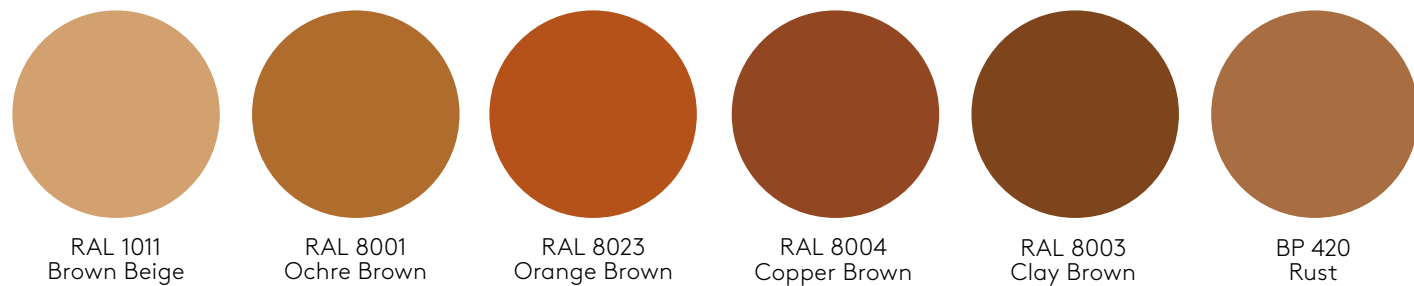

Heather Beige 10028

Linen Chalk 10151

White 10020

Grey Chiné 10022

Frosty Chiné 10025

Dark Taupe 10059

Nature Grey 10040

Flamingo 10234

Carbon Beige 10065

Pistachio 10233

Sooty 10030

Sterk waterafstotend

Vuilafstotend

UV-bestendig

Ademend

Schimmelwerend

Kleurvast

Slijtvast

Makkelijk schoon te maken met een sopje

Vrij van schadelijke chemicaliën

Uiterst comfortabel

met bleek reinigbaar
Natté

vlamwerend
Patio

LAKKLEUREN

custom kleuren

standaard kleuren

DEKTON

Natural Aura D2308

Industrial Laos D1205

Stonika Olimpo D2401

Industrial Radium D1203

Solid Sirius D1107