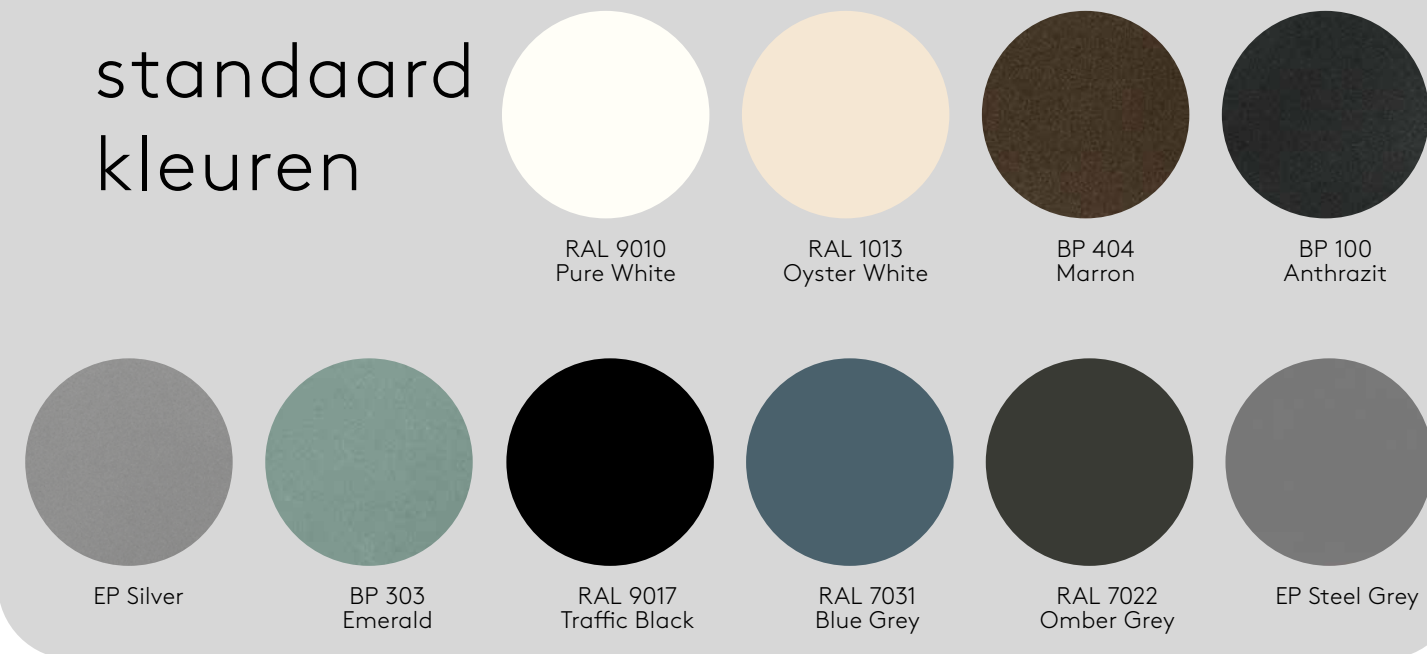

standaard kleuren