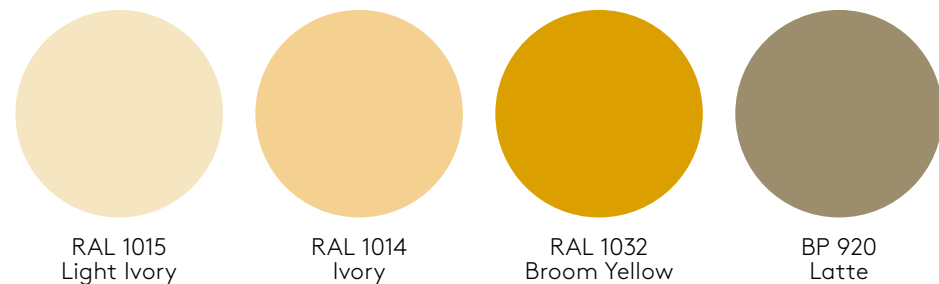

Heather Beige 10028

Linen Chalk 10151

White 10020

Grey Chiné 10022

Frosty Chiné 10025

Dark Taupe 10059

Nature Grey 10040

Flamingo 10234

Carbon Beige 10065

Pistachio 10233

Sooty 10030

Sterk waterafstotend

Vuilafstotend

UV-bestendig

Ademend

Schimmelwerend

custom kleuren

standaard kleuren

DEKTON

Natural Aura D2308

Industrial Laos D1205

Stonika Olimpo D2401

Industrial Radium D1203

Solid Sirius D1107

BP 100
Anthrazit

EP Silver

BP 303
Emerald

RAL 9017
Traffic black

RAL 7031
Blue grey

RAL 7022
Omber grey

EP Steel grey

Custom colours *