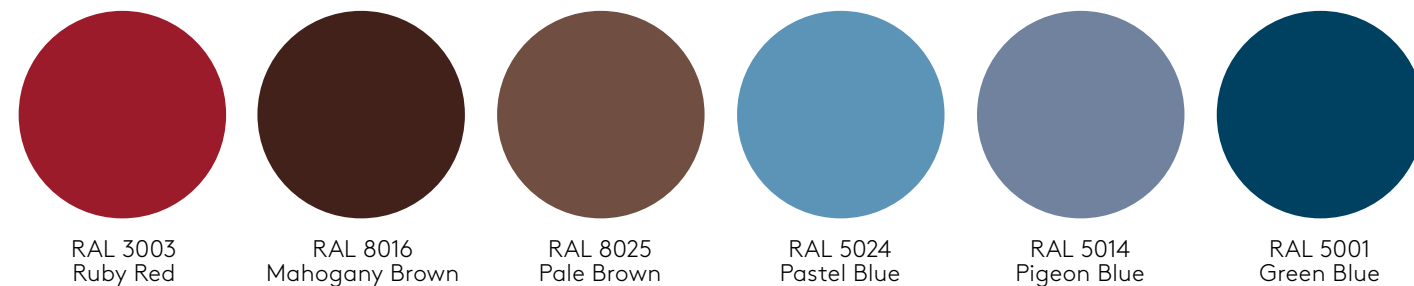

LAKKLEUREN

custom kleuren